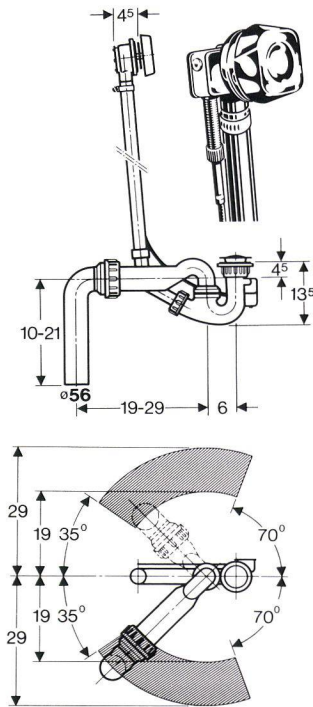

Wannengarnitur mit **Exzenterbetätigung**

50.010

Neu an diesem Wannena Ablauf ist der wartungsfreie, werkseitig eingestellte Kabelzug. Er ist leicht zu betätigen. Die griffsichere Rosette hat eine schöne neue Form erhalten.