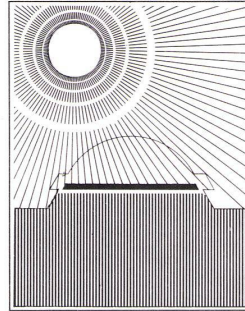

nullux liegt in einem flachen Rahmenelement, das zusammen mit der CUPOLUX-Lichtkuppel auf den Aufsetzkranz gesetzt wird: einfache und schnelle Montage – keine zeitraubende Detailplanung, keine aufwendigen Konstruktionen.