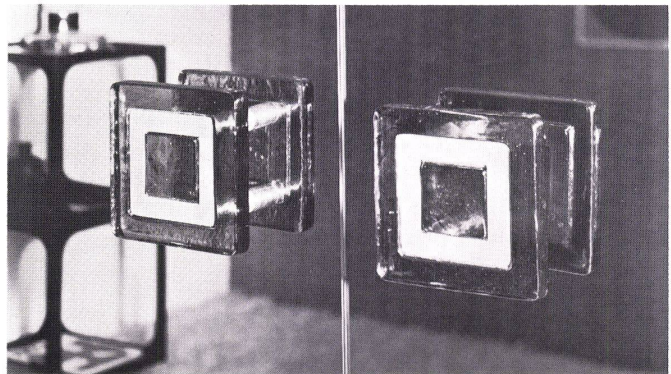

Firmennachrichten

Buntglas-Türgriffe

Absolut neu für die Schweiz sind diese formschönen Türgriffe aus farbigem Gußglas mit Chromnickelstahlaraturen. Sie sind in vier verschiedenen Formen und Designs in den Farben Rubinrot,

Topas, Blau, Glasklar und Rauch erhältlich. Sie zeichnen sich durch äußerst schöne Formgebung und leuchtende Farben aus.

Auf Anfrage sind auch Sonderanfertigungen mit Wappen oder Signeteinlagen erhältlich. Einfache Montage auf Glas-, Holz- und Metalltüren. Exklusivverkauf und Beratung durch:

Alutec AG, 6331 Oberhünenberg.

Saalstühle

Die Saalstühle von Stella sind besonders geeignete Modelle für Personalkantinen, Restaurants und Cafés, Konferenz- und Schulungsräume sowie Mehrzwecksäle. Sie zeichnen sich durch klares Design, bewährte haltbare Materialien und solide Konstruktion aus. Zudem ist das im Bild vorgestellte stapel- und kuppelbare Modell in verschiedenen Ausführungen erhältlich: mit oder ohne Armlehnen, mit Armlehnen mit Schreibtisch, mit Holzschale in verschiedenen Beiz-

tönen oder mit einer Kunststoffschale; praktisch ist auch (besonders auf Teppichböden) der verchromte Schlittenfuß, für den es auch Kunststoffstopfen für Hartbodenbeläge gibt. Bei Bodenreinigungen ist es ein enormer Vorteil, daß dieses Stella-Modell mühelos an den Tisch gehängt werden kann.

Stella bietet auch ein einfacheres Modell mit Standardgestell zu sehr interessantem Preis an.

Stella-Werke S. A.,
2854 Bassecourt.