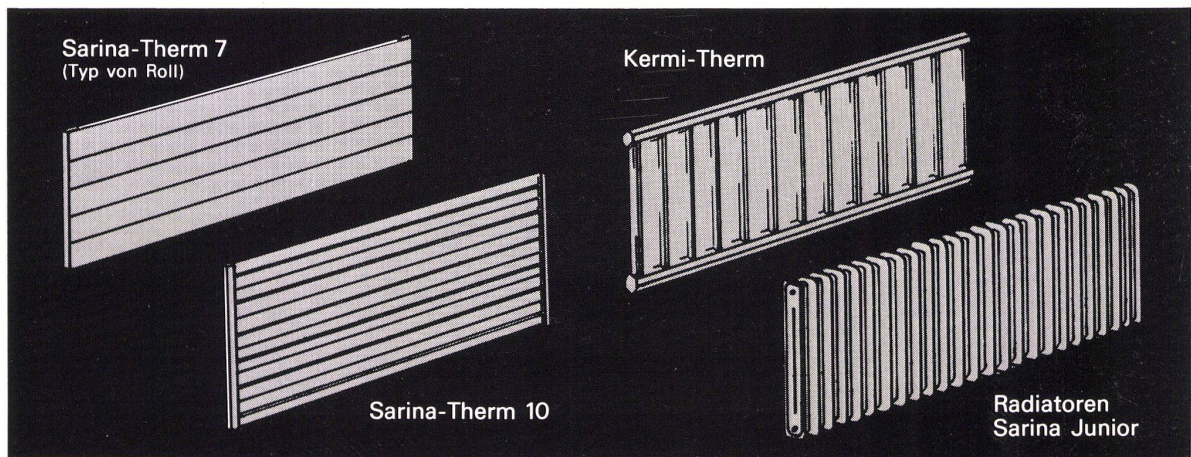

SARINA

mit der vielseitigen,
neuen Auswahl an Heizkörpern
übertrifft

das übliche Angebot für Umbauten,
Renovationen und Neubauten

SARINA präsentiert jetzt ein noch kompletteres Sortiment an Heizkörpern. Zusätzlich zu den bewährten SARINA-Radiatoren Junior, den Heizwänden und Konvektoren Sarina-Therm 10 produziert SARINA nun auch die beliebten Heizwände Sarina-Therm 7 (Typ von Roll) und führt die Kompakt-Heizkörper Kermi-Therm. SARINA

bietet Ihnen deshalb jetzt die Ideallösung für jedes Klima, jeden Wohnstil, in verschiedenen Preislagen. Über die Eigenschaften und Preise aller Fabrikate geben Ihnen unsere Dokumentation und unsere Fachleute gerne detaillierte Auskunft, unter anderem über:

107

Sarina

Sarina-Werke AG Fabrik für Radiatoren, Heizwände und Konvektoren,
1701 Fribourg, Telefon 037 22 24 91