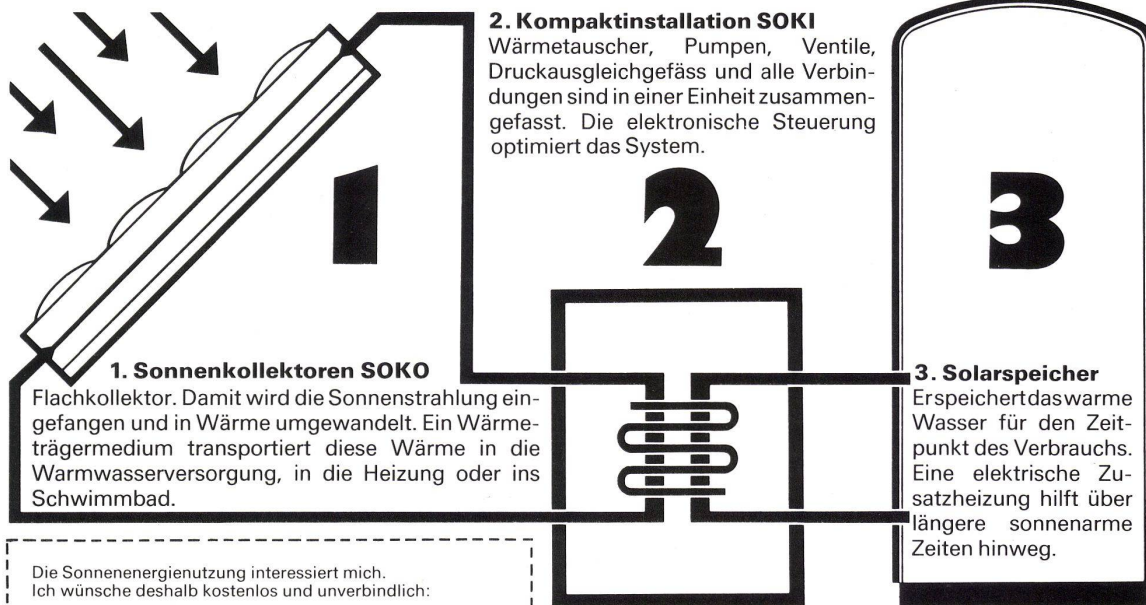

Eins, zwei, drei.

STIEBEL ELTRON nutzt die Sonnenenergie mit System, Wirtschaftlichkeit und ausgereifter Technik.

1. Sonnenkollektoren SOKO

Flachkollektor. Damit wird die Sonnenstrahlung eingefangen und in Wärme umgewandelt. Ein Wärmeträgermedium transportiert diese Wärme in die Warmwasserversorgung, in die Heizung oder ins Schwimmbad.

2. Kompaktinstallation SOKI

Wärmetauscher, Pumpen, Ventile, Druckausgleichgefäß und alle Verbindungen sind in einer Einheit zusammengefasst. Die elektronische Steuerung optimiert das System.

3. Solarspeicher

Erspeichert das warme Wasser für den Zeitpunkt des Verbrauchs. Eine elektrische Zusatzheizung hilft über längere sonnenarme Zeiten hinweg.

Die Sonnenenergienutzung interessiert mich.
Ich wünsche deshalb kostenlos und unverbindlich:

1. ☐ den Prospekt Sonnenenergie ☐ eine Computerberechnung für eine Anlage
   ☐ den Prospekt Wärmepumpen ☐ eine umfassende Beratung

Vorname/Name BW

Strasse

PLZ/Ort Tel.

Bitte einsenden an:
STIEBEL ELTRON, Schulwiesenstrasse 1, 9523 Züberwangen

Die STIEBEL ELTRON-Sonnenenergieanlage eignet sich für Ein- und Mehrfamilienhäuser, Pensionen, Hotels, Industrieanlagen sowie für Frei- und Hallenschwimmbäder. Der Einbau der Kollektoren ist in jedes Dach möglich, die Installation der SOKI problemlos einfach. (Für Ihre Heizung hat STIEBEL ELTRON übrigens auch ein vollständiges Wärmepumpenprogramm). STIEBEL ELTRON unterstützt Sie mit seinem Wissen gerne bei der Planung einer Sonnenenergieanlage. Der nebenstehende Coupon ebnet Ihnen den Weg dazu.

WBS Werbeberatung/Hollenstein

Der Sonnenenergie gehört die Zukunft. Sie ist unerschöpflich, umweltfreundlich und wirtschaftlich zugleich. Sie macht uns unabhängig und sicher. Deshalb muss sie vermehrt und gezielter genutzt werden. Mit STIEBEL ELTRON investiert ein Grossunternehmen sein ganzes Know-how, seine mehr als 50jährige Erfahrung

aus der Warmwassererzeugung in die Forschung und Entwicklung der Sonnenenergienutzung. Das Resultat: ein fortschrittliches und technisch ausgereiftes Kompakt-system zur Gewinnung von Sonnenenergie, das bereits heute zu einem interessanten Preis lieferbar ist.

Sonnenenergie ist eine Investition in die Zukunft. Darum müssen wir heute damit beginnen.

STIEBEL ELTRON

Hauptsitz Schweiz: Muttenz

Planungs- und Beratungsstelle Sonnenenergie/Wärmepumpen: Schulwiesenstrasse 1, CH-9523 Züberwangen, Telefon 073/28 17 83