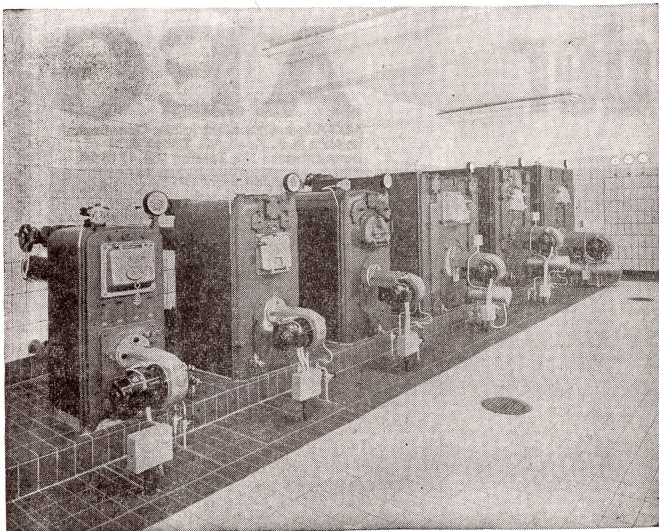

Über 100 000 CERTLI-Oelbrenner sind bereits verkauft worden! Mit sprichwörtlicher Zuverlässigkeit versehen sie ihren Dienst überall in der Schweiz, in Europa und in Übersee. CERTLI-Oelbrenner haben sich im Laufe von mehr als 30 Jahren durch ihre Betriebssicherheit und Wirtschaftlichkeit einen hervorragenden Ruf erworben. Wir sind in der glücklichen Lage, für jedes Objekt die richtige Oelfeuerungs-Anlage zu planen und zu liefern. Vom Kleinst-Brenner für Zentralheizungen bis zur größten Industrie-Feuerung, sogar mit elektronischen Regelgeräten und Lochkarten-Steuerung! Und sollte einmal eine Düse verstopft oder sonst eine Kleinigkeit nicht in Ordnung sein, so profitieren unsere Kunden vom einzigartigen CERTLI-Service. Allein in der Schweiz stehen rund 250 Monteure mit über 200 roten Service-Autos für Montage und Kundendienst zur Verfügung.

CERTLI

ING. W. CERTLI AG, DÜBENDORF ZÜRICH

TELEFON (051) 850511