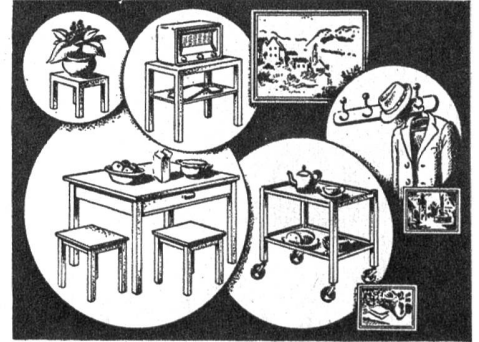

Die wohnbereite Rückwanderer-Aussteuer zu nur Fr. 1685.- mit allen hier abgebildeten Ergänzungsmöbeln und Zutaten ist jetzt ausgestellt und, solange Vorrat, sofort lieferbar, in der grossen Sonder-Ausstellung der Möbel-Pfister A.G.: «Schön Wohnen leicht gemacht!» in Basel, Ecke Reingasse/Greifengasse, in Bern, Schanzenstrasse 1, in Zürich am Walcheplatz, nahe dem Hauptbahnhof, sowie auch in der Fabrik in Suhr bei Aarau. Jeder Käufer erhält seine Reisespesen vergütet. Möbel-Pfister bietet, wie man weiss, die grösste und schönste Auswahl der ganzen Schweiz! In Anbetracht der gegenwärtigen schwierigen und sich stetig verteuernenden Produktionsverhältnisse ist die Wiederbeschaffung ausverkaufter Modelle sehr schwierig. Eine frühzeitige Besichtigung der «Spezial-Aussteuer für Rückwanderer» ist daher sehr zu empfehlen. Es lohnt sich!

Wichtig: Nicht benötigte Zutaten können abgezogen werden.

Anmerkung für Rückwanderer: Kommen Sie, wenn möglich, mit der Fürsorgerin der zuständigen Rückwandererstelle zur völlig unverbindlichen Besichtigung dieser Spezial-Aussteuer. Selbst veraltete Occasionsmöbel sind heute zumeist teurer als diese zeitgemäss-praktischen Zusammenstellungen fabrikneuer Möbel.

TIERPARK UND VIVARIUM

Dählhölzli Bern

Im Vivarium:

Soeben grosse Schlangensendung aus Afrika eingetroffen

Obligationen

unserer Bank bilden eine kurzfristige, von Börsenkursen unabhängige Kapitalanlage.

SCHWEIZERISCHE VOLKSBANK

Welche brave Tochter

würde uns vom 1. September an unsern kleinen, aber gepflegten Haushalt selbständig führen. Wir Eltern sind tagsüber berufstätig und unsere beiden Buben gehen in höhere Klassen zur Schule. Deshalb müssen wir uns ganz auf eine tüchtige Tochter verlassen können. Als Gegenleistung bieten wir einen guten Lohn, nettes Zimmer und günstige Freizeit. Anfragen sind zu richten an

Frau Dr. Krneta-Hagenbach, Thunstrasse 91, Bern