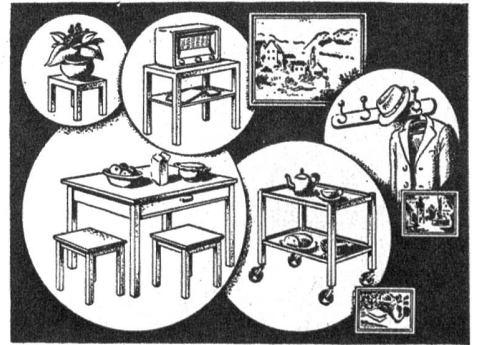

Die wohnbereite Rückwanderer-Aussteuer zu nur Fr. 1685.- mit allen hier abgebildeten Ergänzungsmöbeln und Zutaten ist jetzt ausgestellt und, solange Vorrat, sofort lieferbar, in der grossen Sonder-Ausstellung der Möbel-Pfister A.G.: «Schön Wohnen leicht gemacht!» in Basel, Ecke Reingasse/Greifengasse, in Bern, Schanzenstrasse 1, in Zürich am Walcheplatz, nahe dem Hauptbahnhof, sowie auch in der Fabrik in Suhr bei Aarau. Jeder Käufer erhält seine Reisespesen vergütet. Möbel-Pfister bietet, wie man weiss, die grösste und schönste Auswahl der ganzen Schweiz! In Anbetracht der gegenwärtigen schwierigen und sich stetig verteuernenden Produktionsverhältnisse ist die Wiederbeschaffung ausverkaufter Modelle sehr schwierig. Eine frühzeitige Besichtigung der «Spezial-Aussteuer für Rückwanderer» ist daher sehr zu empfehlen. Es lohnt sich!

Wichtig: Nicht benötigte Zutaten können abgezogen werden.

Anmerkung für Rückwanderer: Kommen Sie, wenn möglich, mit der Fürsorgerin der zuständigen Rückwandererstelle zur völlig unverbindlichen Besichtigung dieser Spezial-Aussteuer. Selbst veraltete Occasionsmöbel sind heute zumeist teurer als diese zeitgemäss-praktischen Zusammenstellungen fabrikneuer Möbel.

TIERPARK UND VIVARIUM

Dählhölzli Bern

Im Vivarium:

Soeben grosse Schlangensendung aus Afrika eingetroffen

Obligationen

unserer Bank bilden eine kurzfristige, von Börsenkursen unabhängige Kapitalanlage.

SCHWEIZERISCHE VOLKSBANK

Welche brave Tochter

würde uns vom 1. September an unsern kleinen, aber gepflegten Haushalt selbständig führen. Wir Eltern sind tagsüber berufstätig und unsere beiden Buben gehen in höhere Klassen zur Schule. Deshalb müssen wir uns ganz auf eine tüchtige Tochter verlassen können. Als Gegenleistung bieten wir einen guten Lohn, nettes Zimmer und günstige Freizeit. Anfragen sind zu richten an

Frau Dr. Krneta-Hagenbach, Thunstrasse 91, Bern