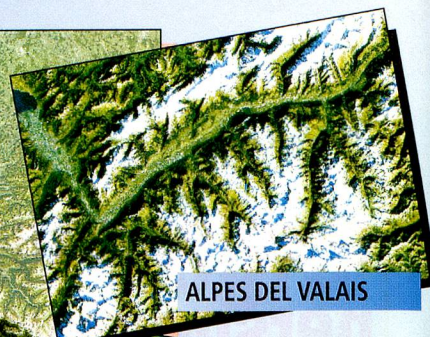

Exclusivo...

sólo para las y los lectores de «Panorama Suizo»