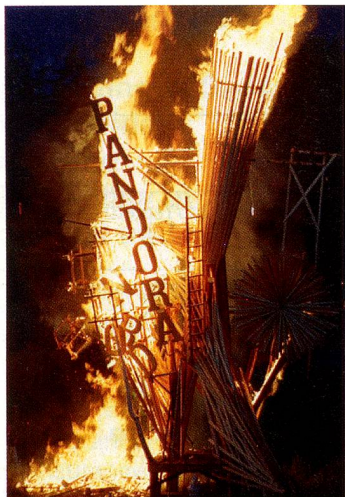

«Pandora» de Luginbühl, en llamas, 1998, en Albisgüetli, Zürich