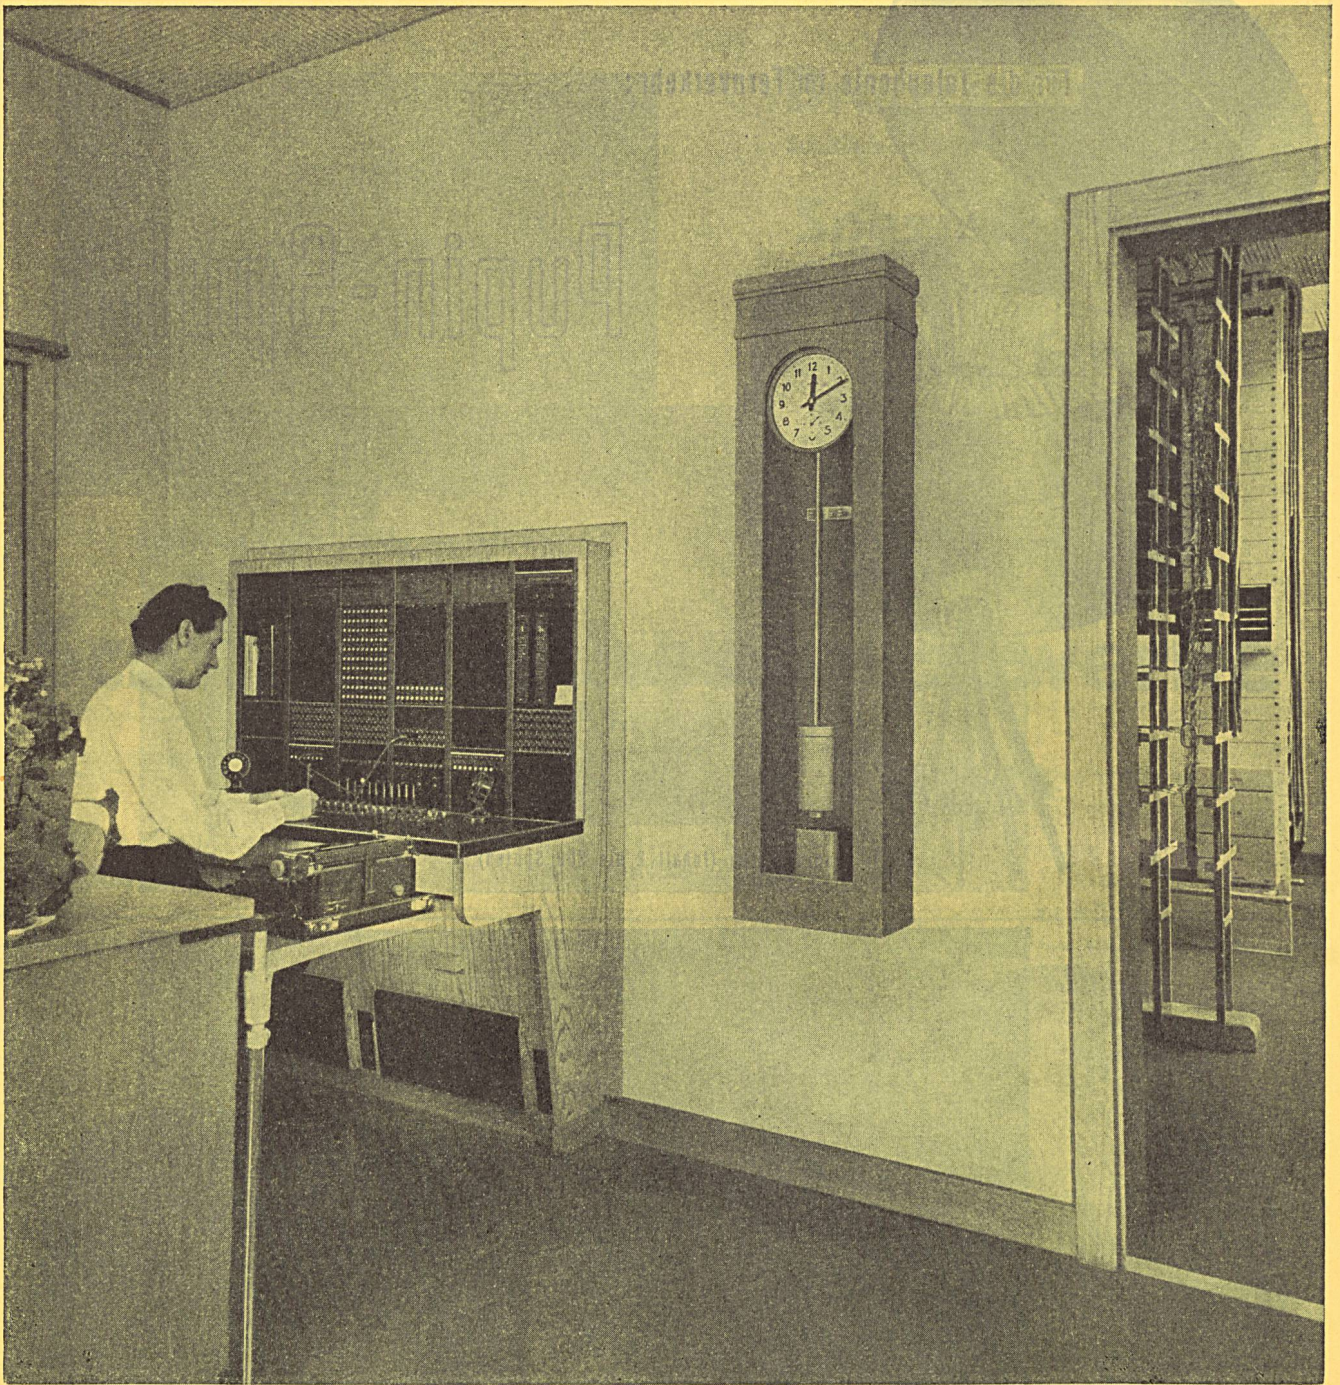

20-jährige Fabrikationserfahrung

Haus-Telephonanlagen

Das Bild zeigt die Telephonanlage der städtischen Krankenanstalt Bern-Tiefenau. Diese besteht aus einem Vermittlerschrank für 8 Amtsleitungen und für 120 ZB- und 120 Automatenanschlüsse sowie einem Hausautomaten des 1000er-Typs, ausgebaut für 120 Teilnehmer.