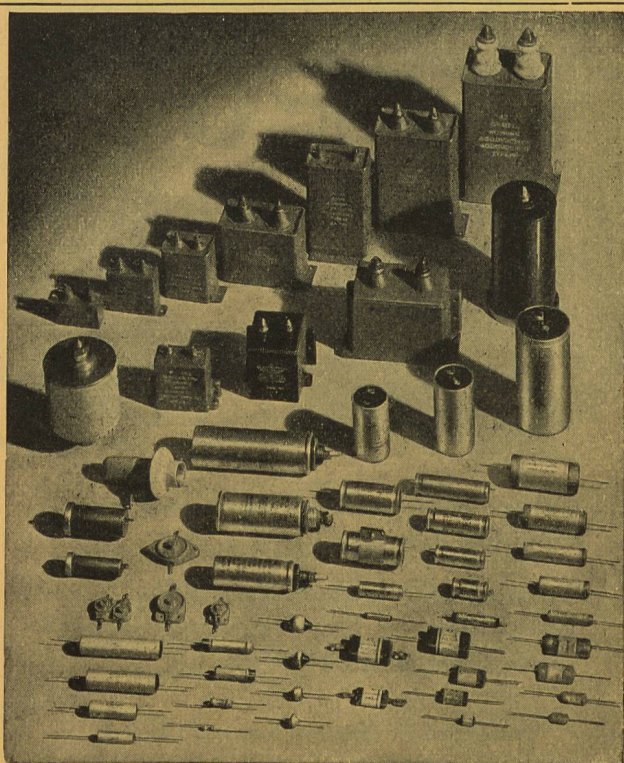

Bohli & Rauscher AG., Biel

Unterer Quai 102

Telephon Biel (032) 2 33 15

Pieterlen (032) 7 71 07

TCC-Kondensatoren

der Telegraph Condenser Company, London
in grösster Auswahl am Lager bei

WILLY EGLI & CO., Radio-Import, Zürich

Gotthardstrasse 6, Tel. (051) 27 29 91

Altdorf
URI