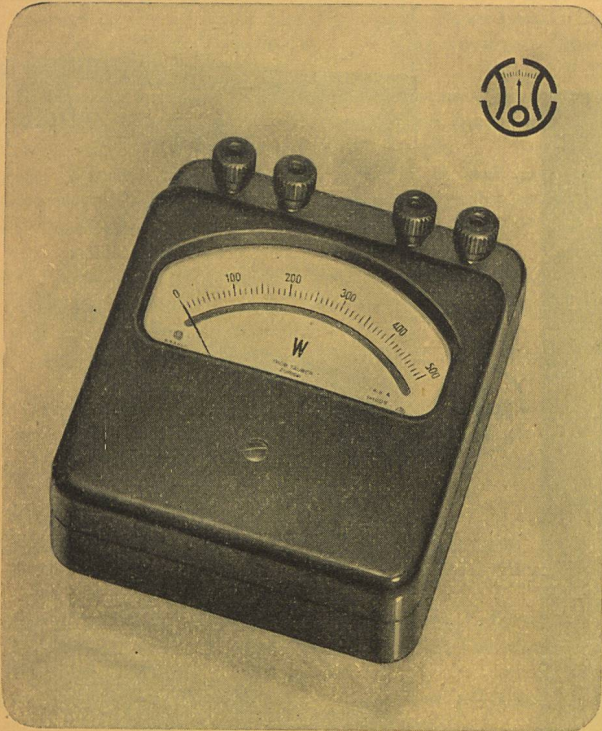

Neue Betriebsmessinstrumente, Klasse 0,5

Trüb, Täuber & Co. AG.

Fabrik elektrischer Messinstrumente und wissenschaftlicher Apparate, Zürich

Merkmale unserer transportablen Telefon-Batterien:

Dicke positive Grosseberflächenplatten mit langer Lebensdauer und kleiner Schlammabildung. Kräftige, praktische Anschlussklemmen.