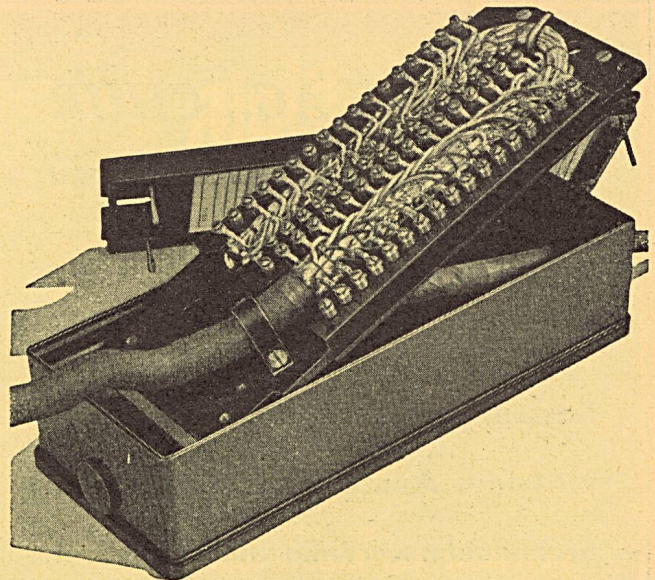

SORENSEN

Wechselspannungs-Reglern

anwendbar für Verbraucher 150 bis 45000 VA, ein- und dreiphasig.
Genauigkeit: 1‰ vom Sollwert, lastunabhängig.
Frequenz-unabhängig, gute Kurvenform,

ARDAG
ZÜRICH

Ingenieurbüro
Gartenstrasse 26
Tel. (051) 27 43 93
Postfach Zürich 39