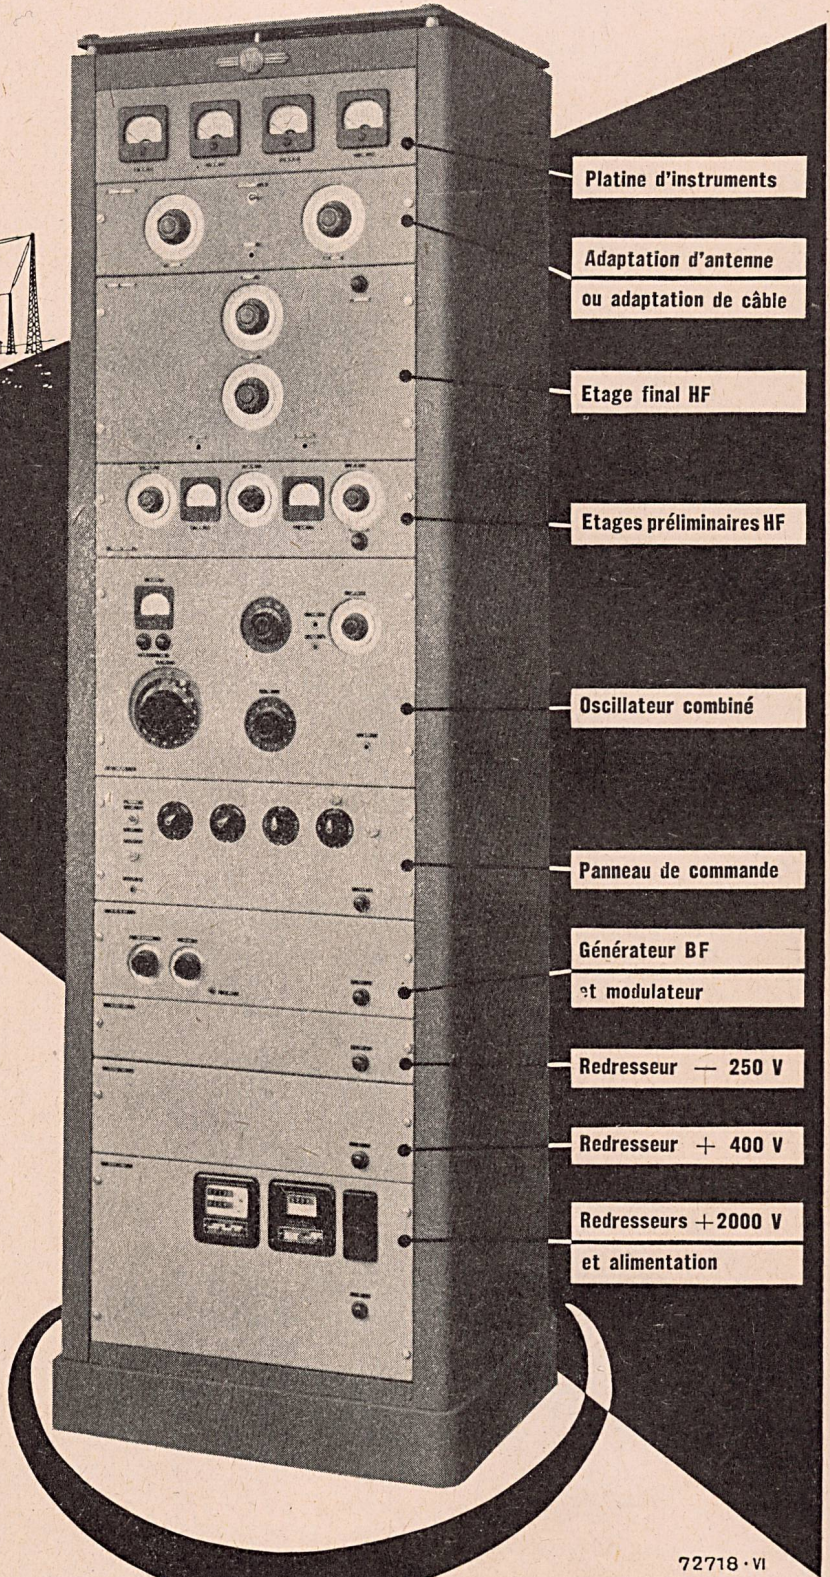

SOCIÉTÉ ANONYME
BROWN, BOVERI & CIE
BADEN (Suisse)

72718 · VI