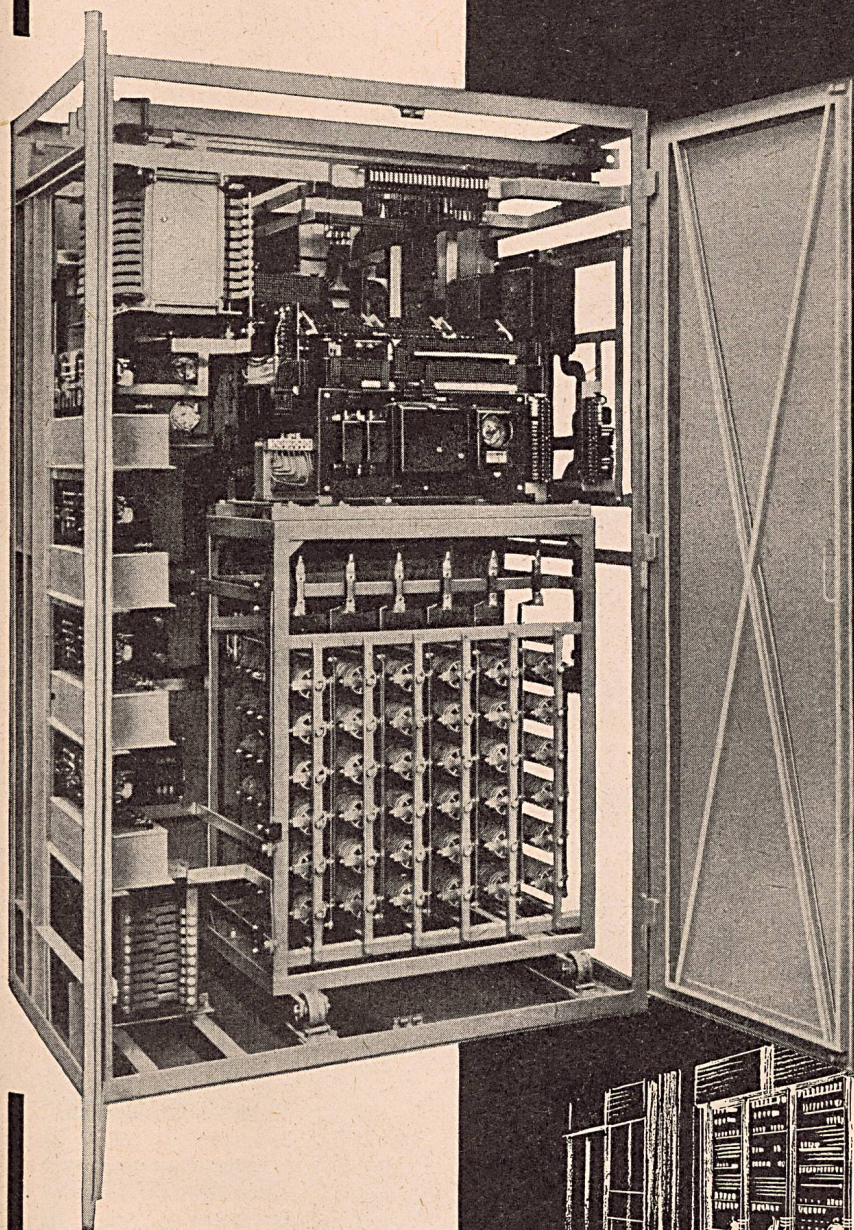

Standard-Selen-Gleichrichter-Geräte

Telephon- und Übertragungs-Anlagen benötigen zahlreiche Gleichstromquellen. Selen-Gleichrichter-Geräte, die den jeweiligen Anforderungen einwandfrei angepaßt werden können, eignen sich hierfür besonders gut.

← Beispiel: Speisegleichrichter für Verstärkerämter, Gleichstromleistung: 24 Volt, 150 Ampères mit vollautomatischer Impulssteuerung zur Konstanthaltung der Ausgangsspannung auf $\pm 2\%$.