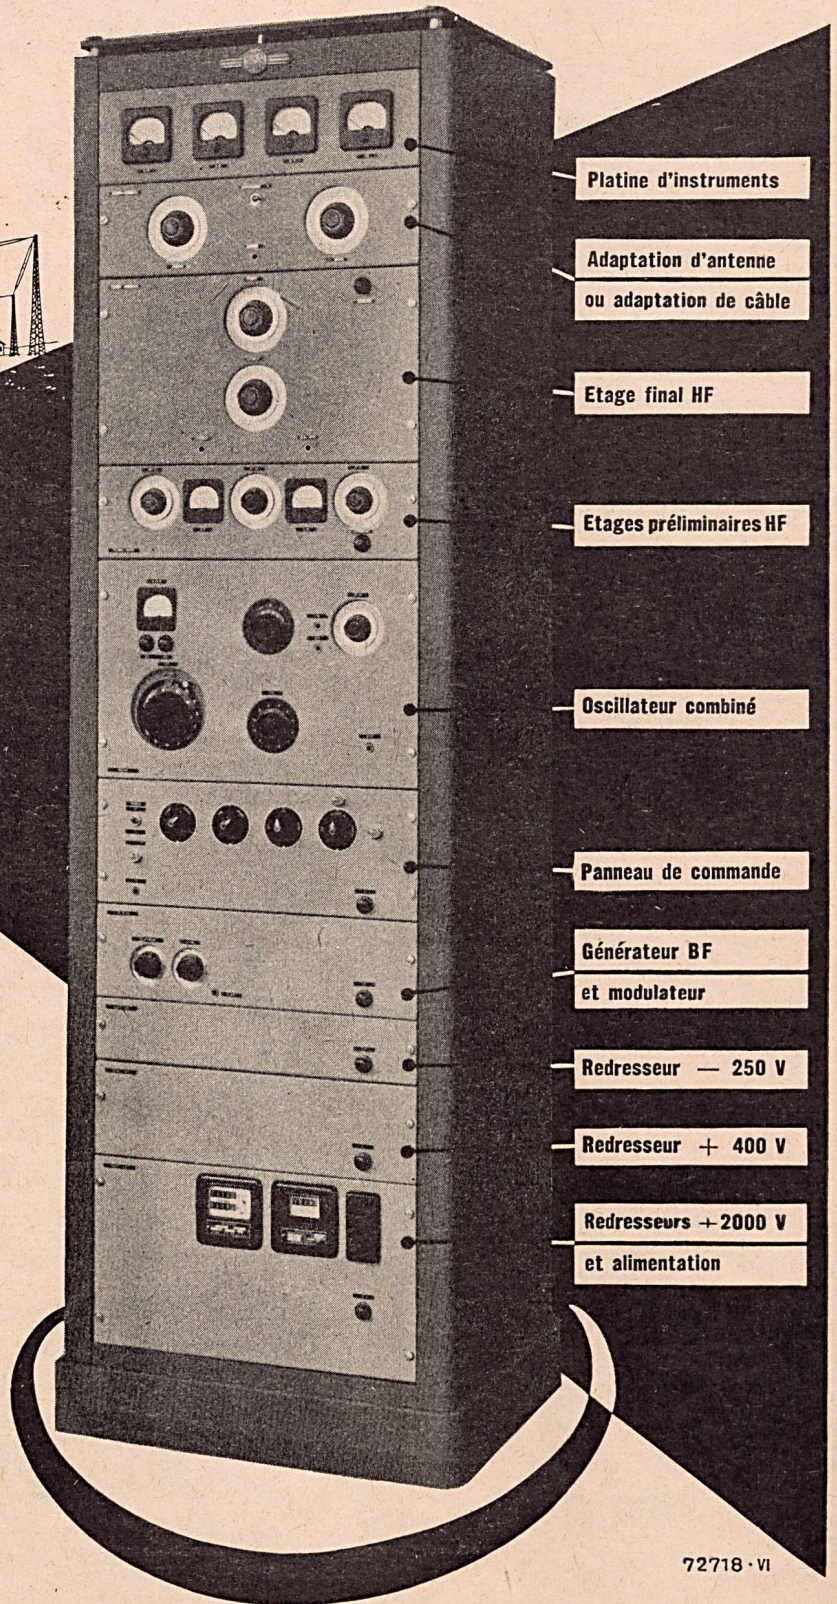

Manœuvre très simple
Montage clair
et simple

SOCIÉTÉ ANONYME
BROWN, BOVERI & CIE
BADEN (Suisse)

72718 · VI