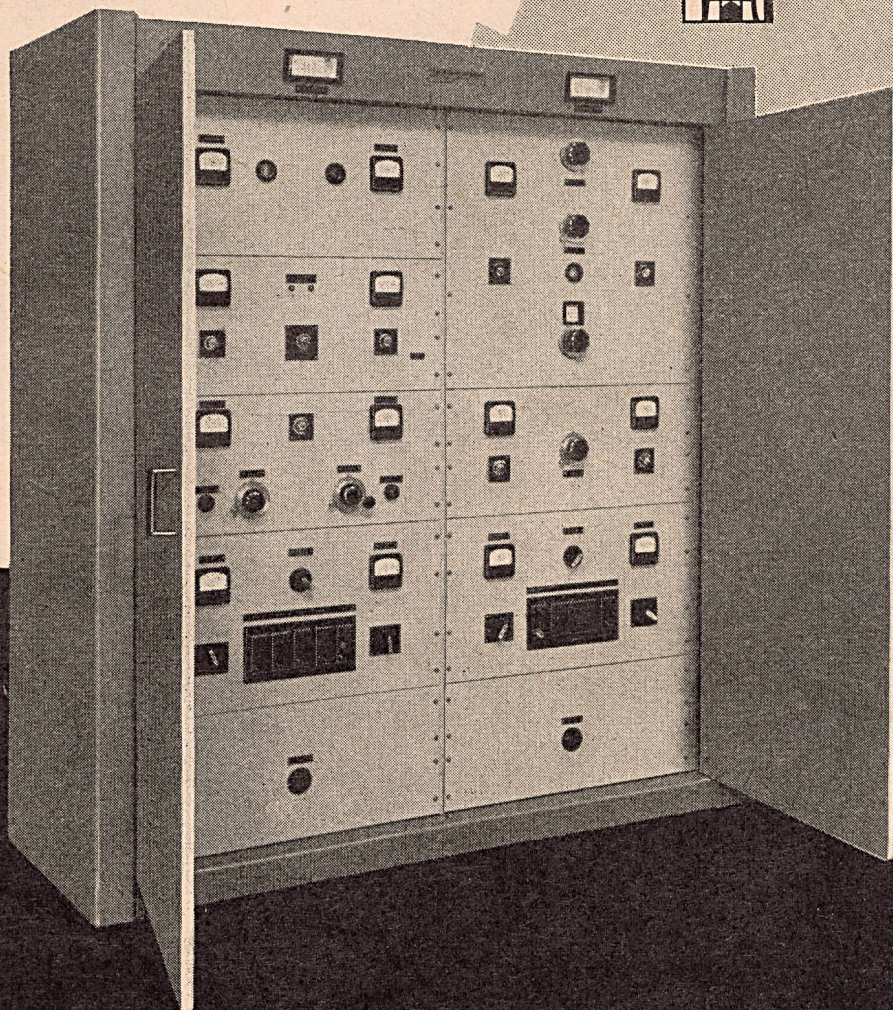

Stadtsender Basel

Zur Verbesserung der örtlichen Empfangsverhältnisse wurde in Basel ein neuer Stadtsender in Betrieb gesetzt. Er arbeitet mit der Frequenz von 1367 kHz und überträgt vollautomatisch das Programm von Beromünster.

Ein „*Standard*“ - Erzeugnis
entwickelt und hergestellt in unserem Werk Zürich-Wollishofen