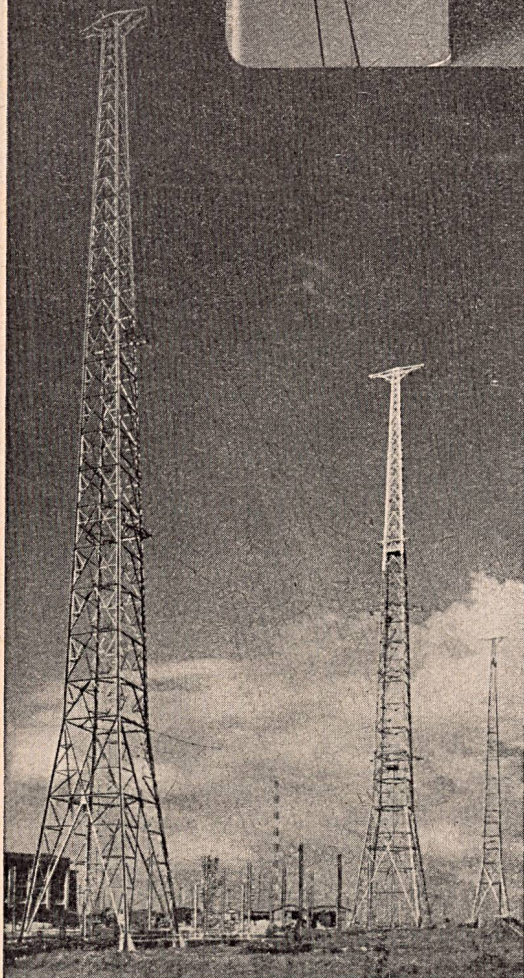

4 BROWN BOVERI GROSS-SENDER

mit einer totalen HF-Antennenleistung
von 600 kW sind in

Wavre-Overijse
(Belgien)

dem modernsten Sendezentrum
Europas, aufgestellt.

Aufnahme der Rundfunksendungen: 1. August 1952
Offizielle Einweihung durch S. M. den König der
Belgier: 17. Oktober 1952

A.-G. BROWN, BOVERI & CIE., BADEN