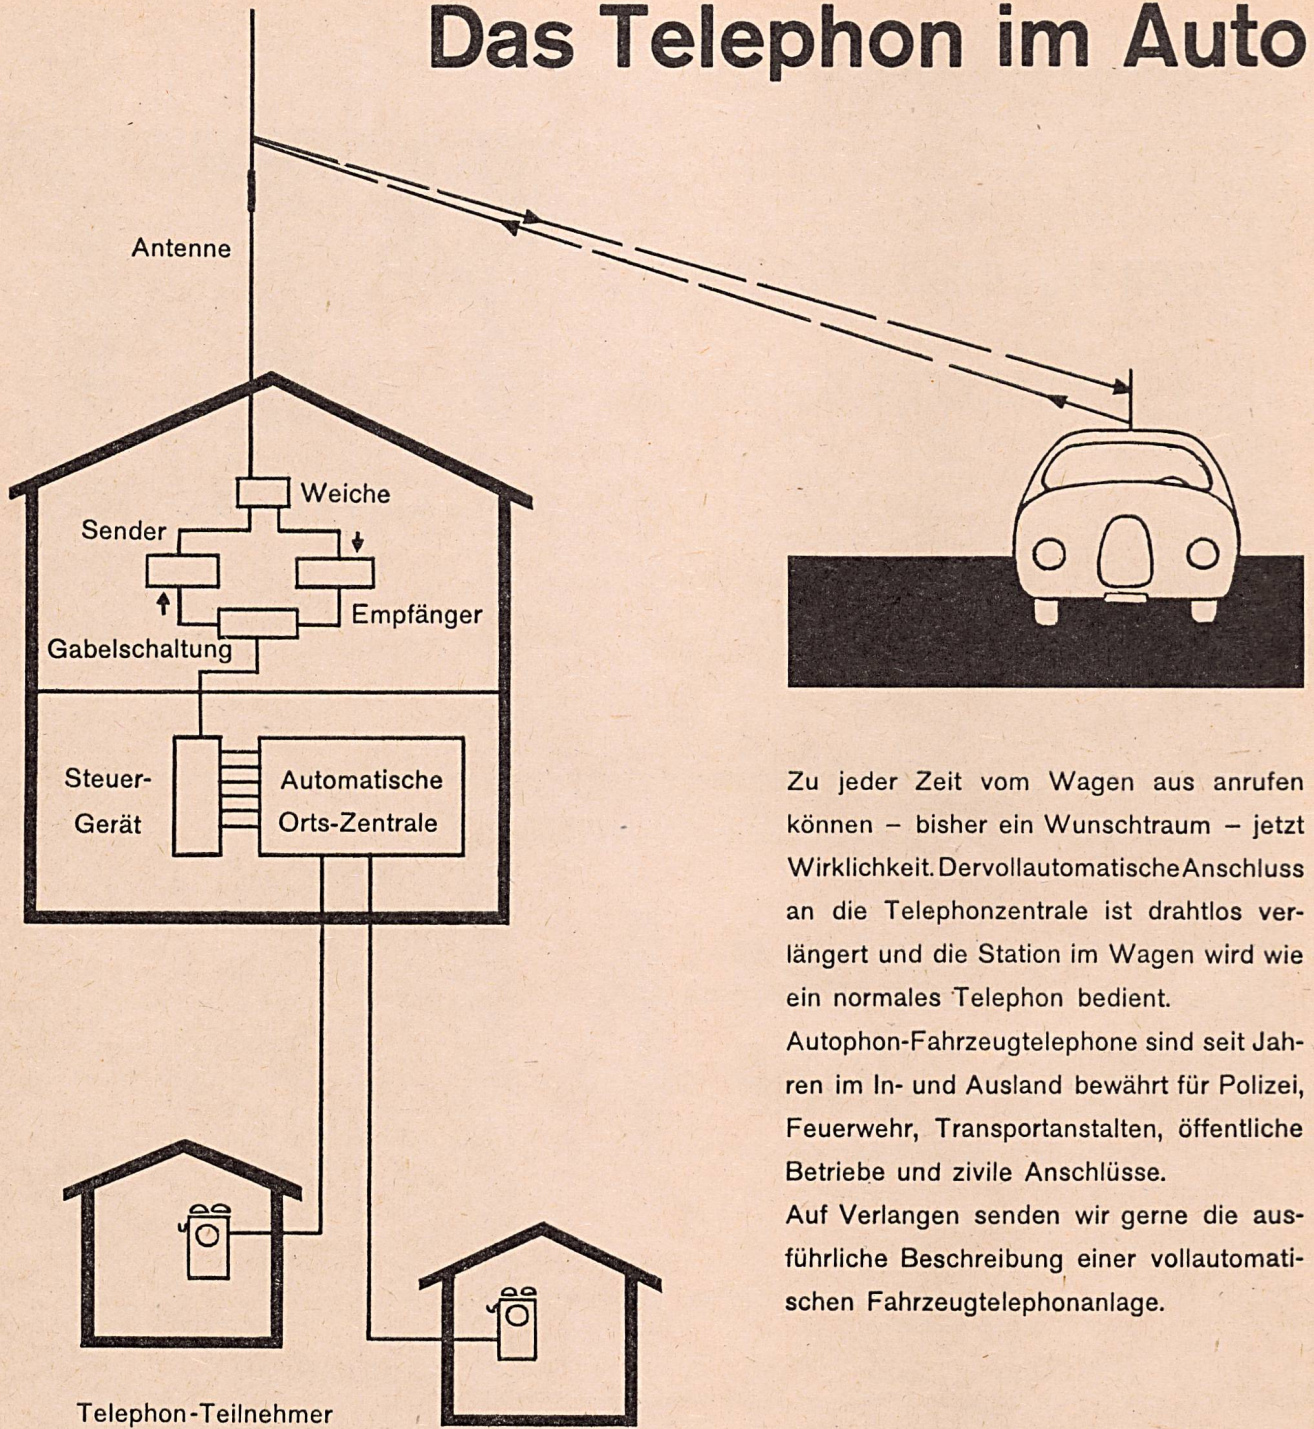

# Das Telephon im Auto

Zu jeder Zeit vom Wagen aus anrufen können – bisher ein Wunschtraum – jetzt Wirklichkeit. Der vollautomatische Anschluss an die Telephonzentrale ist drahtlos verlängert und die Station im Wagen wird wie ein normales Telephon bedient.