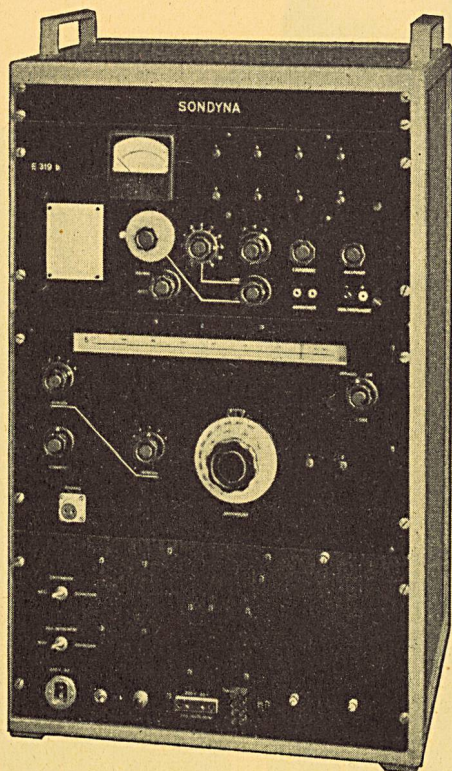

Scharf zeichnende neue Elektronenstrahlröhre DG 10/6 mit 10 cm Schirm Nachbeschleunigungsspannungsquelle im Oszillograph eingebaut.

PHILIPS A.G. Abt. Industrie, Manessestr. 192 Zürich