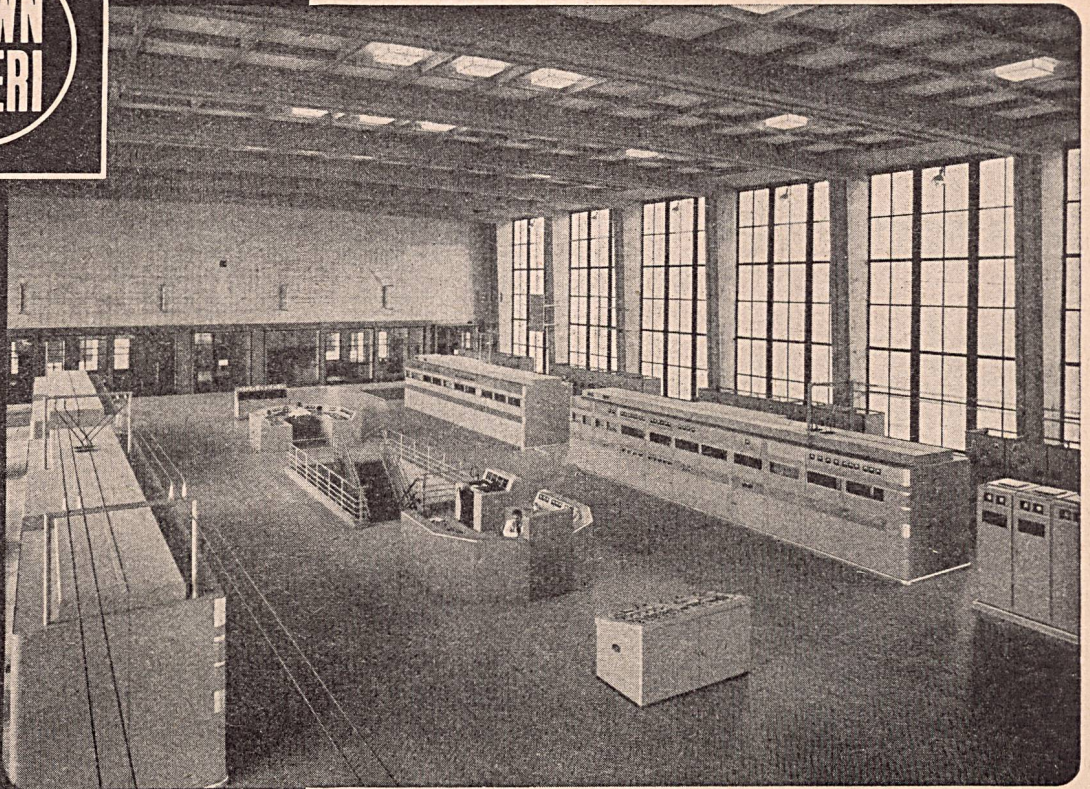

77627 VI

4 BROWN BOVERI GROSS-SENDER

mit einer totalen HF-Antennenleistung
von 600 kW sind in

Wavre-Overijse
(Belgien)

dem modernsten Sendezentrum
Europas, aufgestellt.

Aufnahme der Rundfunksendungen: 1. August 1952

Offizielle Einweihung durch S. M. den König der
Belgier: 17. Oktober 1952