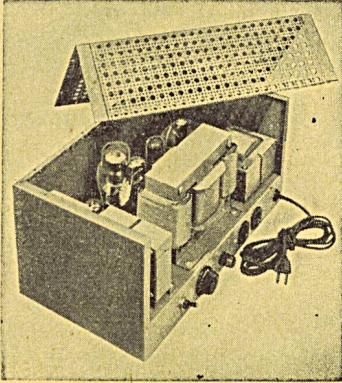

Netzspannungs-Schwankungen werden völlig unwirksam bei Verwendung von

SORENSEN

Wechselspannungs-Reglern

anwendbar für Verbraucher 150 bis 45000 VA, ein- und dreiphasig.
Genauigkeit: 1‰ vom Sollwert, lastunabhängig.
Frequenz-unabhängig, gute Kurvenform,

ARDAG
ZÜRICH

Ingenieurbüro
Gartenstrasse 26
Tel. (051) 27 43 93
Postfach Zürich 39