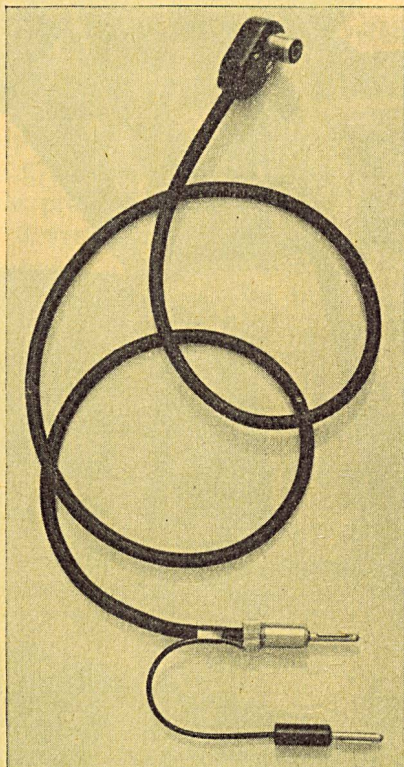

Download PDF: 14.03.2025

ETH-Bibliothek Zürich, E-Periodica, <https://www.e-periodica.ch>

Câbles

Cortaillod

Altdorf
URI

Anschlusskabel

für Radio- und
HF-TR - Empfangsgeräte

In konzentrischer, kapazitätsarmer
Bauart, abgepassten Normlängen
von 1, 1½ und 2 m, mit Kunstseide-
oder Glanzgarnumflechtung