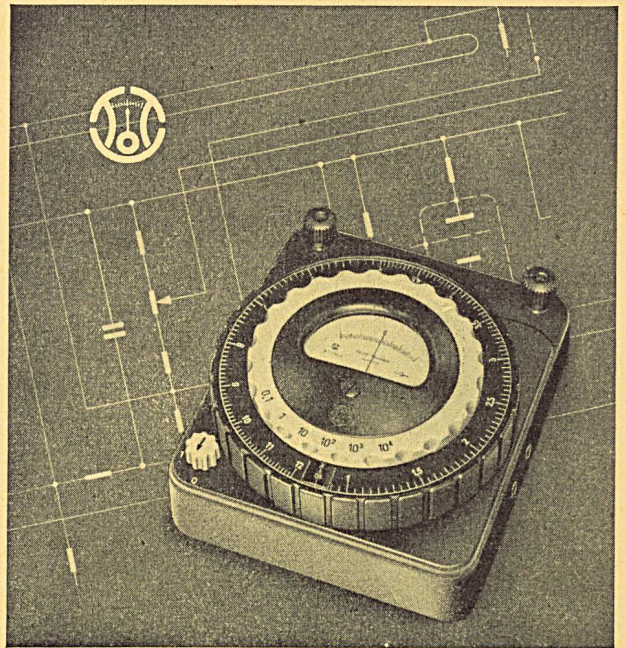

J. GESTLE AG., CHUR
Eisen-, Metall- und Kassenbau

Wir liefern:

Kassen- und Panzerschränke in erstklassiger Ausführung, formschöne Stahlkleiderschränke und Büromöbel; moderne Schalteranlagen in allen Metallen, Telefonkabinen, Stahl-türen und Kipptore in bestbewährter Konstruktion

Kleine Schleifdraht-Messbrücken

Wir liefern
Wheatstone- und Thomson-Kapazitätsmessbrücken
und Gleichstromkompensator Klasse 0,5-1

Trüb, Täuber & Co. AG.

Fabrik elektrischer Messinstrumente und wissenschaftlicher Apparate, Zürich

VARIATEURS DE VITESSE

Capacité 0,25 à 10 CV
Régime de réglage 1 : 9
Avec ou sans moteur accouplé
Encombrement très réduit