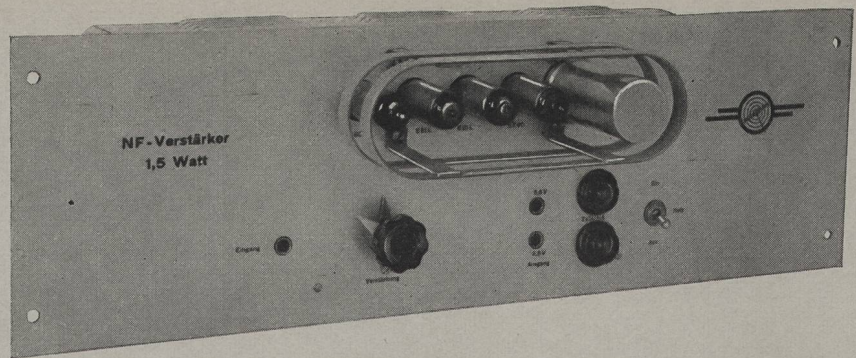

$k < 2\%$

Geräuschabstand: > 70 db

Speisung: $110 \div 250$ Volt \sim

neue Musikverstärker

für Nebenstellenanlagen, zur Verstärkung der TR-Programme unter Verwendung von professionellen Röhren und Einzelteilen