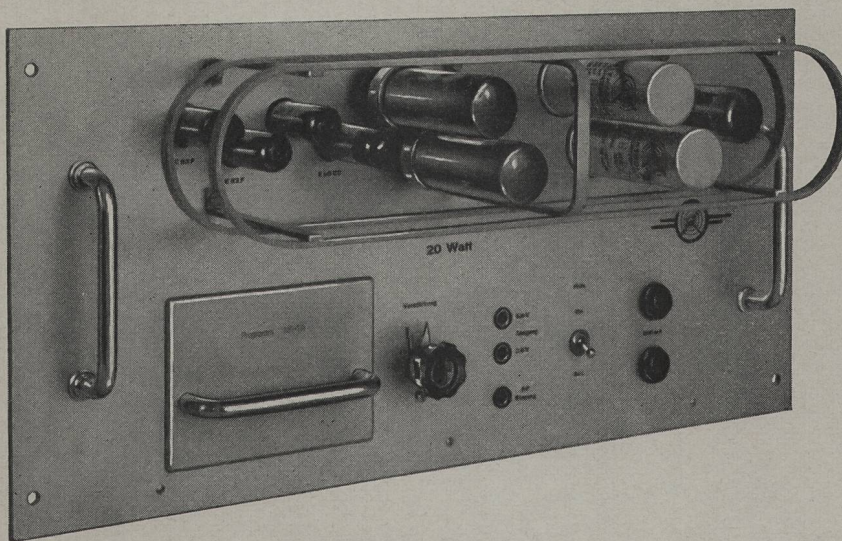

neue Musikverstärker

für Nebenstellenanlagen, zur Verstärkung der TR-Programme unter Verwendung von professionellen Röhren und Einzelteilen

Demodulator-Verstärker 20 Watt

Zur Demodulation und Verstärkung der TR-Programme

Universell verwendbar für HF-TR oder NF-TR

Frequenzgang: $30 \div 7000$ Hz
 ± 2 db

Klirrfaktor bei 20 Watt:
 $k < 3\%$

Speisung: $110 \div 250$ Volt $\sim$