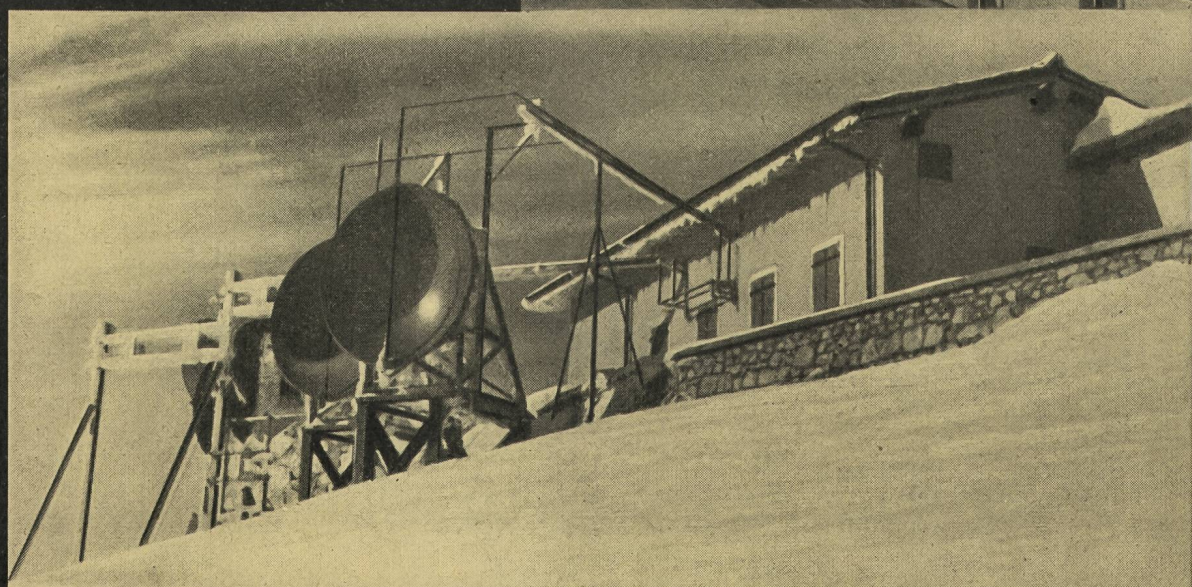

Richtstrahl-Anlagen

22 Jahre Erfahrung

180-Kanal Mikrowellen Richtstrahlverbindung

Relaisausrüstung in einer Höhenstation der Schweizerischen PTT.

Ein „Standard“-Erzeugnis

1931 Erste Mikrowellen Richtstrahlverbindung der Welt: Calais-Dover

1952 Längste Richtstrahlverbindung Europas:
4000 MHz Fernsehverbindung
Manchester-Edinburgh

Standard Telephon und Radio AG.

Zürich, mit Zweigniederlassung in Bern