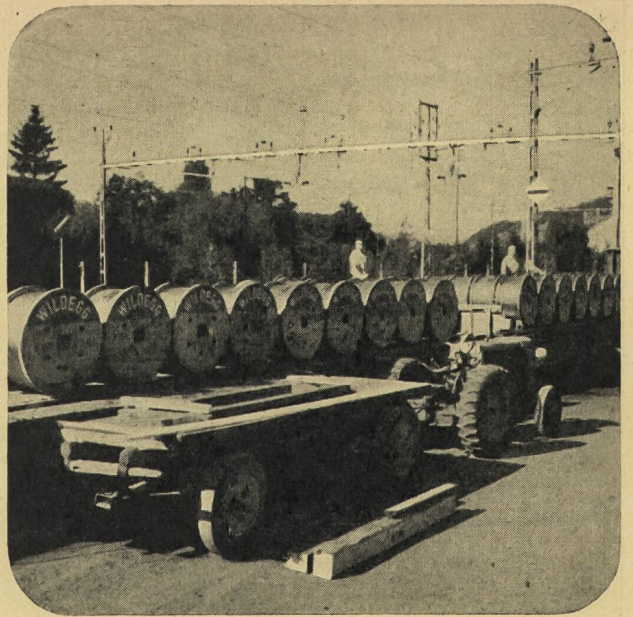

Seit mehreren Jahrzehnten stellen wir Drähte und Kabel für elektrotechnische Zwecke her, vom haardünnen Leiter für die feinsten Apparate bis zum dicken Flachprofil zur Verwendung im Grossmaschinenbau. Die dabei gesammelte reiche Erfahrung in der Herstellung und Verwendung der verschiedenen Leitertypen steht unserer Kundschaft jederzeit zur Verfügung. - Tel. (064) 8 42 36.

WILDEGG KUPFERDRAHT-ISOLIERWERK
AKT.-GES. **WILDEGG**

Münzautomaten
AUTELCA AG., GÜMLIGEN/BERN
Telephon: (031) 4 27 45

Batteries stationnaires
... une de nos spécialités

ELECTRONA S.A.
Fabrique d'accumulateurs
BOUDRY - NEUCHÂTEL
Téléphone(038) 6 42 46