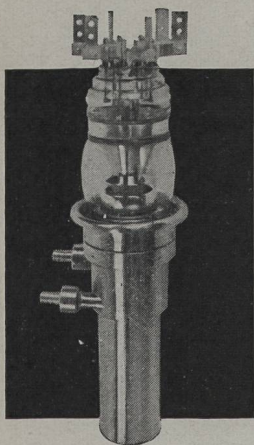

**Wassergekühlte
Sendetrioden**

Leistungsbereich:
10—100 kW;
für Sender und
industrielle Anwen-
dungen