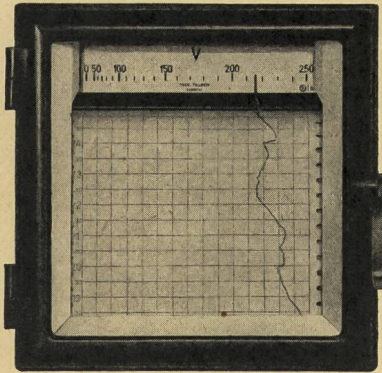

240 mm

Rm 2

Quadratische
Registrier-
instrumente ent-
sprechend den
neuen
Schweizerischen
Normen

150 mm

TRÜB, TÄUBER · ZÜRICH

CHR. GFELLER AG.
BERN - BÜMPLIZ UND FLAMATT