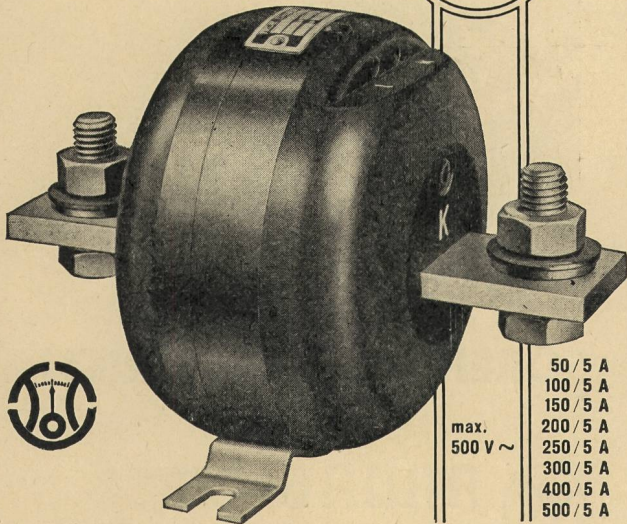

BOUDRY - NEUCHÂTEL

Téléphone(038) 6 42 46

Kleinstromwandler

kleine Abmessungen
gefällige Form
günstige Preise
ab Lager lieferbar

JLS

max. 500 V ~
50 / 5 A
100 / 5 A
150 / 5 A
200 / 5 A
250 / 5 A
300 / 5 A
400 / 5 A
500 / 5 A