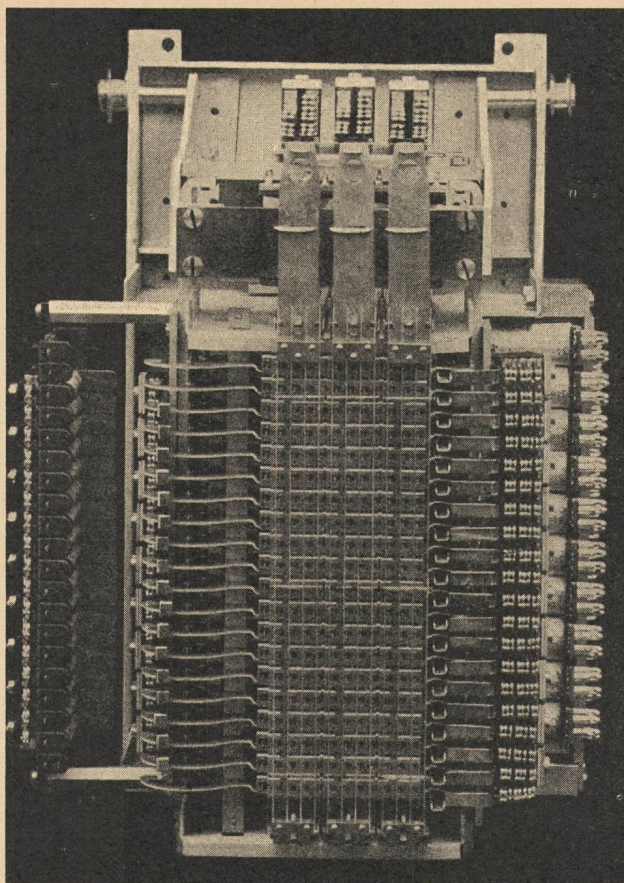

Download PDF: 15.03.2025

ETH-Bibliothek Zürich, E-Periodica, <https://www.e-periodica.ch>

Leitungsdurchschalter

Typ LD 19-3-0

enthaltend an konstruktiven Weiterentwicklungen:

- ▶ Steuerung ohne Verwendung der Erde
- ▶ Kreuzwähler, Typ 53
- ▶ Pendelsteuerung
- ▶ Störungsmeldung