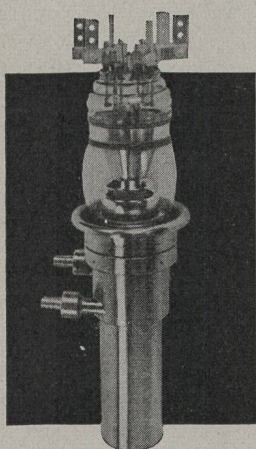

**Wassergekühlte
Sendetrioden**

Leistungsbereich:
10—100 kW;
für Sender und
industrielle Anwen-
dungen