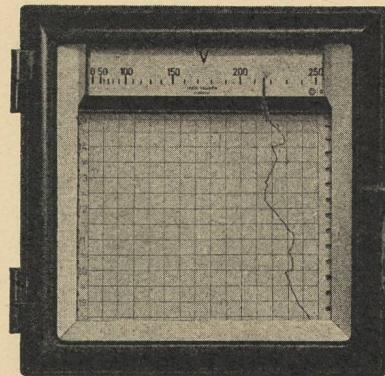

Vergussmassen

für Kabelleitungen PTT
(Zementrohre)

Verlangen Sie Referenzen und Prospekte

**AG. für chemisch-bautechnische Produkte
Würenlos (Aargau)**

Telephon (056) 3 53 44

◀ 240 mm ▶

Rm 2

Quadratische
Registrier-
instrumente ent-
sprechend den
neuen
schweizerischen
Normen