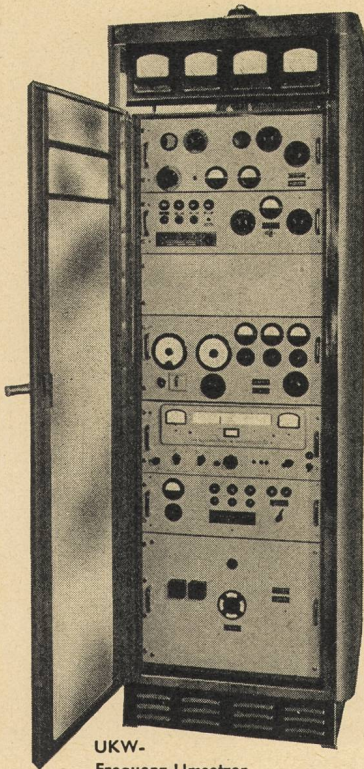

UKW-
Frequenz-Umsetzer

ROHDE & SCHWARZ, München

Für den Ausbau des

schweiz. UKW-FM-Netzes

Sende-Antennen

Rund- und Richtstrahler

Filter-Einheiten

zur Abstrahlung **mehrerer Programme**
über **eine** Antenne oder zur
Leistungsverteilung in beliebigen
Verhältnissen nach verschiedenen
Richtungen

Ballempfangs-Anlagen

Empfänger, Antennen, Schaltautomatik
Frequenz-Umsetzer

Kabel-Kupplungen

speziell reflexionsarm

Messgeräte für Planung und Betrieb

Wattmeter und Anpassungszeiger
Reflektometer, Impedanzmesser
Hub- und Geräuschspannungsmesser
Pegel- und Klirrfaktormesser
Präzisions-Signalgeneratoren
Feldstärkezeiger, Registriergeräte
Belastungs-Widerstände für Sender

W.F. ROSCHI

TELECOMMUNICATION

BERN, Spitalgasse 30

Telephon (031) 37866, Fernschreiber 32137