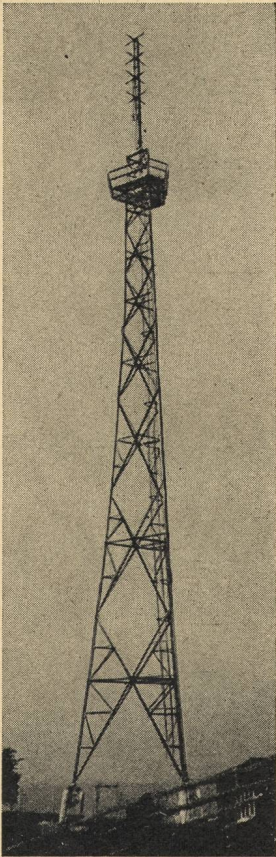

Vereinfachter
Anschluß
für
Licht
Kraft
Telephon

Wirtschaftliche
Verlegung

Tdc 4 x 150 m/m²

Steuerkabel

Tdc 26 x 1,5 m/m²

HUBER

PFÄFFIKON ZH

Aktiengesellschaft R. & E. Huber,
Schweizerische Kabel-, Draht- und Gummiwerke
Pfäffikon-Zürich