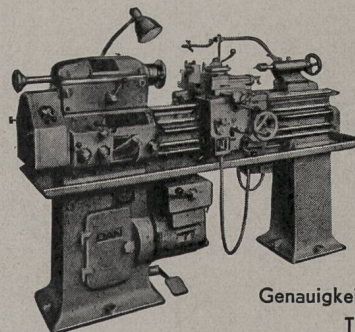

## Gesensschmiedestücke Schmiedestücke

freiform

geschmiedet

**Bau-  
werkzeuge**

**HAMMERWERKE**

**R. MÜLLER AG.**

**Worblaufen** Tel. (031) 65 84 57

DER  
*Alpha*  
**DRAHTHALTER**  
FÜR SCHÖNE  
UND SAUBERE  
VERDRAHTUNG  
MUSTER GRATIS  
*Alpha AG. NIDAU*