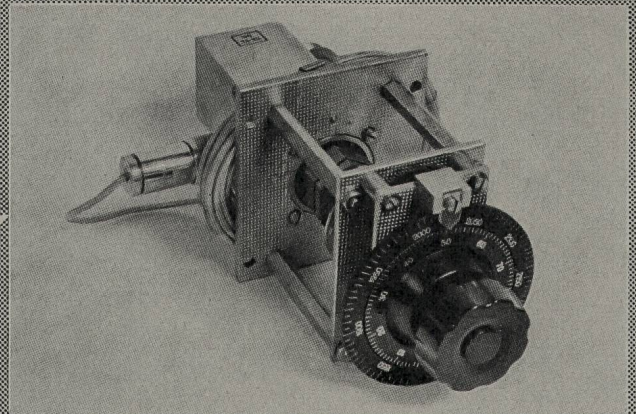

**BROWN
BOVERI**