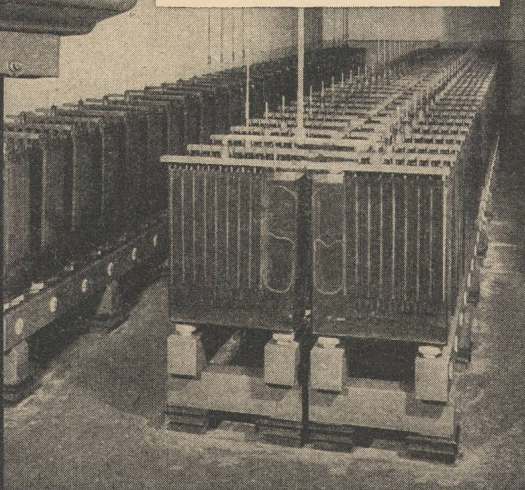

## Relais Voltmétrique LG

La longévité de vos accumulateurs dépend essentiellement de leur état de charge; le relais voltmétrique LG contrôle cet état et commande la charge automatiquement.

**LANDIS & GYR S.A. ZOUG** (Suisse)