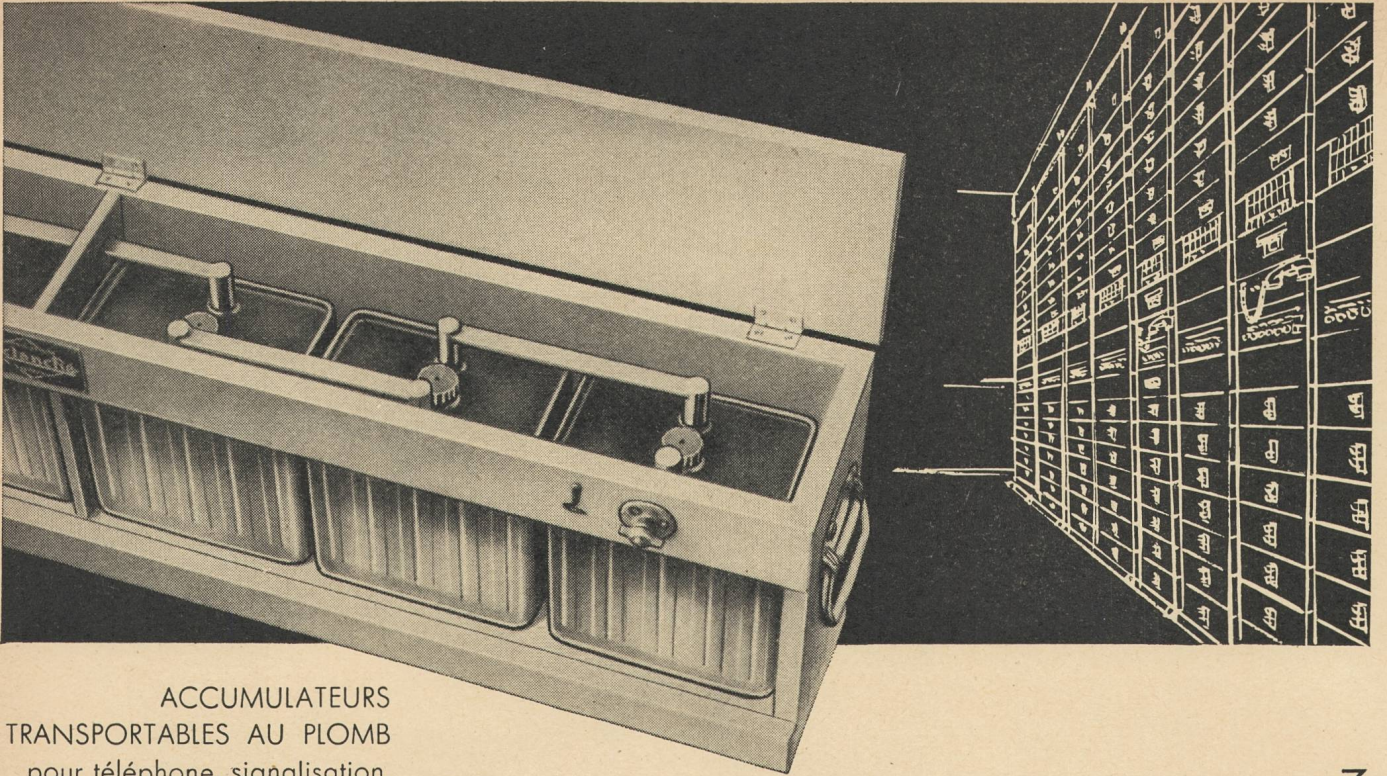

ACCUMULATEURS
TRANSPORTABLES AU PLOMB
pour téléphone, signalisation,
installations de secours, etc.

TRANSPORTABLE
BLEI-AKKUMULATOREN
für Telefon-Signal- und
Sicherungsanlagen usw.

LECLANCHÉ SA

YVERDON

WEBER - Schalt- und Verteilanlagen

Unsere Spezialabteilung fabriziert für Sie:
SCHALTAFELN in jeder Art und Grösse,
KOMMANDOPULTE, SCHÜTZENSTEUERUNGEN
gekapselte VERTEILANLAGEN etc.

Unterebreiten Sie uns Ihre Probleme,
wir beraten Sie gerne in allen Fragen.
Verlangen Sie den unverbindlichen Besuch
unserer Techniker.

WEBER AG. EMMENBRÜCKE (SCHWEIZ) TEL. (041) 5 22 44