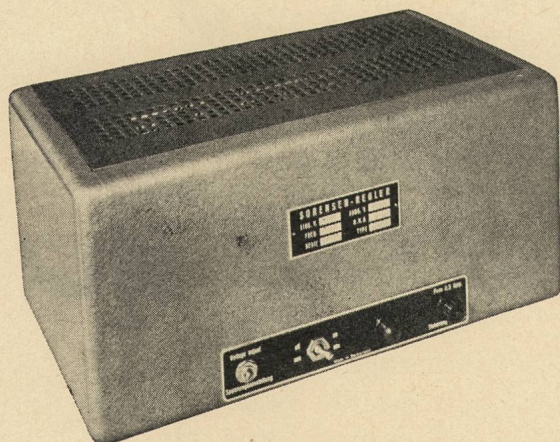

Fabrik elektrotechnischer Artikel und Apparate

SORENSEN - REGLER

500 - 2 S
220 V, 500 VA

Elektronische Modelle

für einphasige Leistungen
von 500 VA bis 10 kVA
dreiphasig bis 30 kVA

Magnetische Regler

für einphasige Leistungen
von 60 VA bis 500 VA