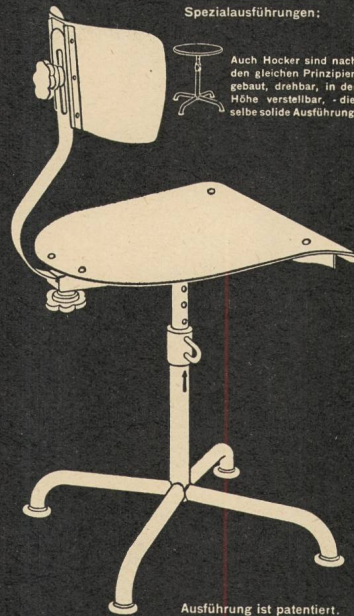

Spezialausführungen:

1. Mit Lenkrollen leicht verschiebbar.

2. Extra hohe oder niedrigere Sitzmöbel für spezielle Fälle.

3. Neigbarkeit des Sitzes für besondere Verhältnisse oder körperlich Behinderte.

4. Fusstützen, verstellbar, lassen sich leicht und auch nachträglich noch anbringen.

5. Sitzfilze machen die Sitze weicher, wärmer und schonen die Kleider.

Ausführung ist patentiert.

Bitte verlangen Sie unsere ausführlichen Prospekte oder den Besuch unseres Spezialisten.

Bigler, Spichiger & Cie. AG., Biglen (Bern)

Abteilung für Büro- und Betriebseinrichtungen