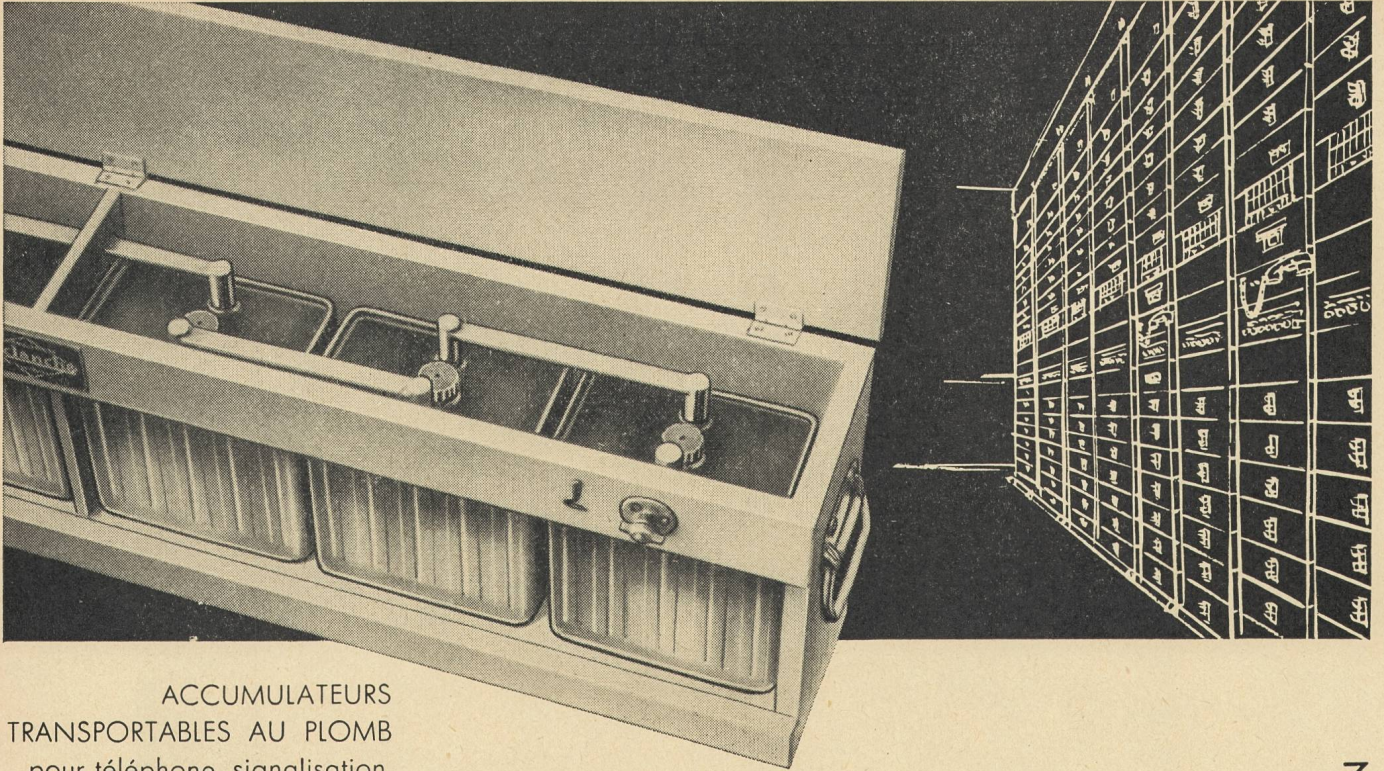

ACCUMULATEURS
TRANSPORTABLES AU PLOMB
pour téléphone, signalisation,
installations de secours, etc.
TRANSPORTABLE
BLEI-AKKUMULATOREN
für Telephon-Signal- und
Sicherungsanlagen usw.

LECLANCHÈ SA

YVERDON

Unsere Spezialabteilung erstellt: Blechgekapselte Sicherungskasten und Schränke, sowie: