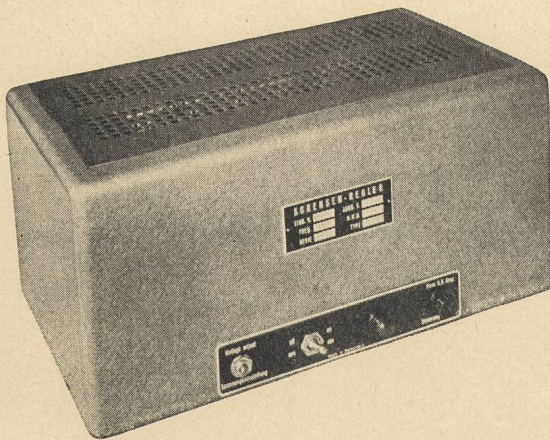

Fabrik elektrotechnischer Artikel und Apparate

SORENSEN - REGLER

500 - 2 S
220 V, 500 VA

Elektronische Modelle

für einphasige Leistungen
von 500 VA bis 10 kVA
dreiphasig bis 30 kVA

Magnetische Regler

für einphasige Leistungen
von 60 VA bis 500 VA