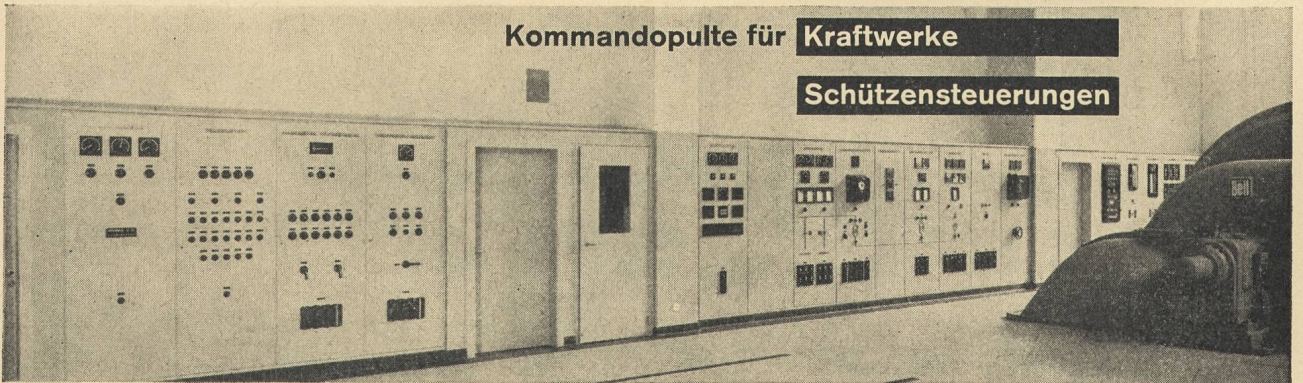

Schalttafeln für

Verteilanlagen

Unterwerke

Trafostationen

Rohrpostanlagen

Kommandopulte für **Kraftwerke**

Schützensteuerungen