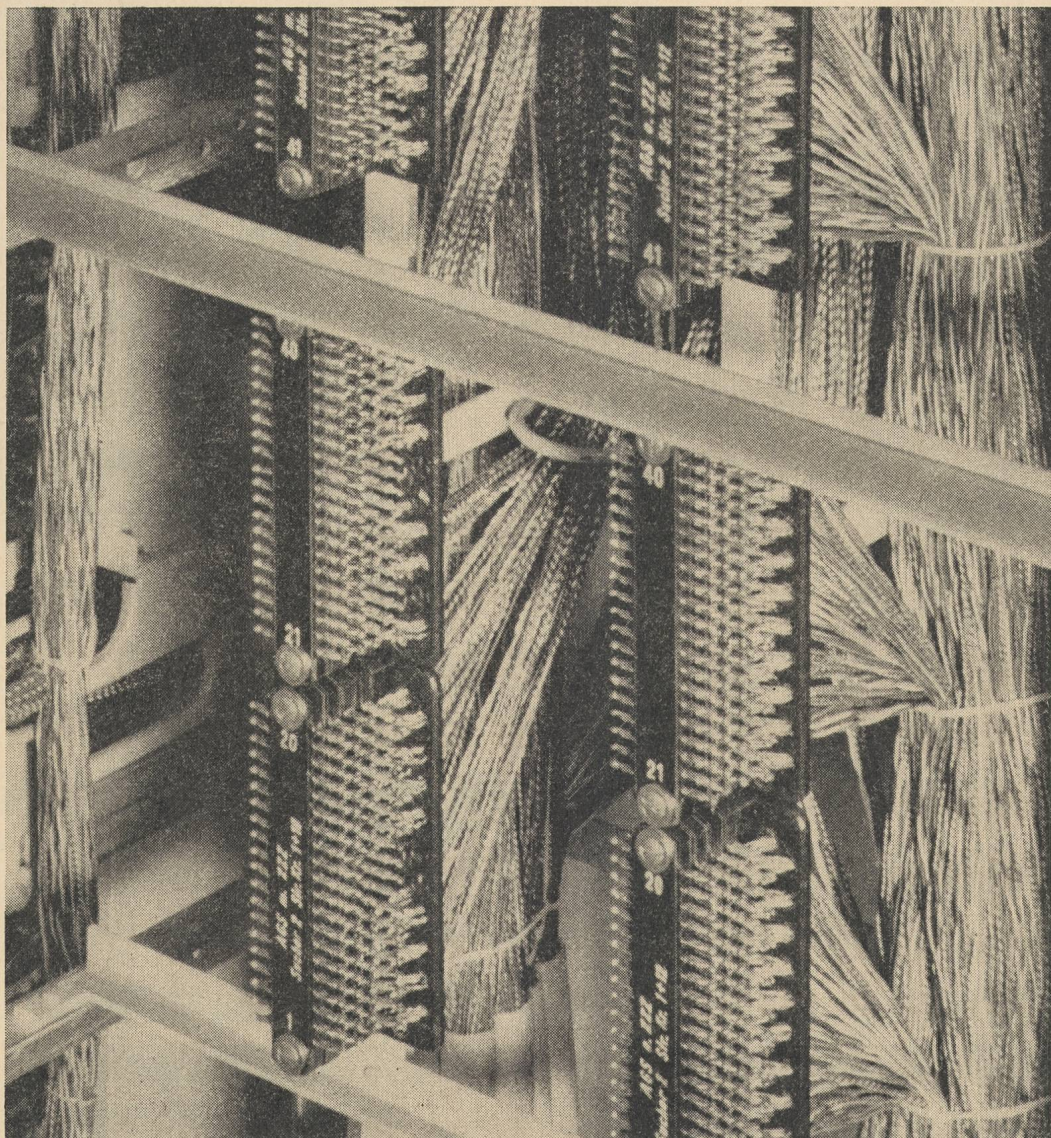

Download PDF: 29.03.2025

ETH-Bibliothek Zürich, E-Periodica, <https://www.e-periodica.ch>

BREITENBACH

Soflex

- Montierungsdraht M 49

für Telephonzentralen

Zentralenkabel · Verteilerdrähte

**WIDERSTANDSTRÄGER AUS STEATIT
SONDERQUALITÄTEN VON DELLIT-HARTPAPIER**