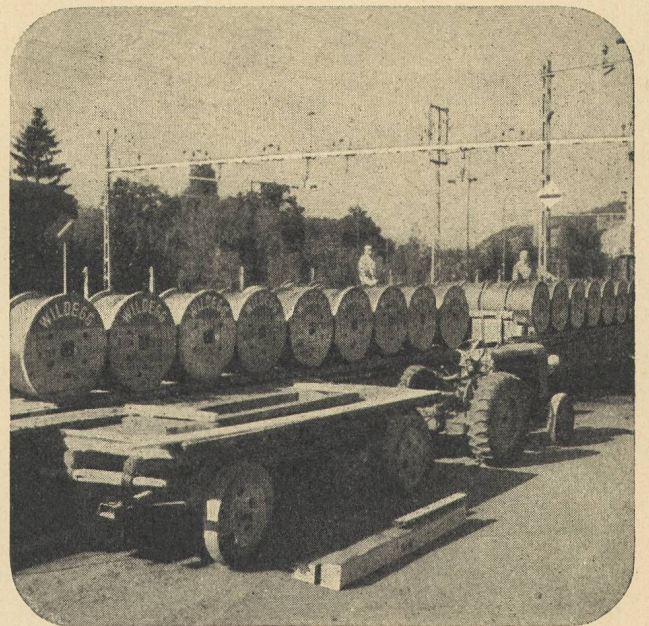

WILDEGG

KUPFERDRAHT-ISOLIERWERK
AKT.-GES.

WILDEGG