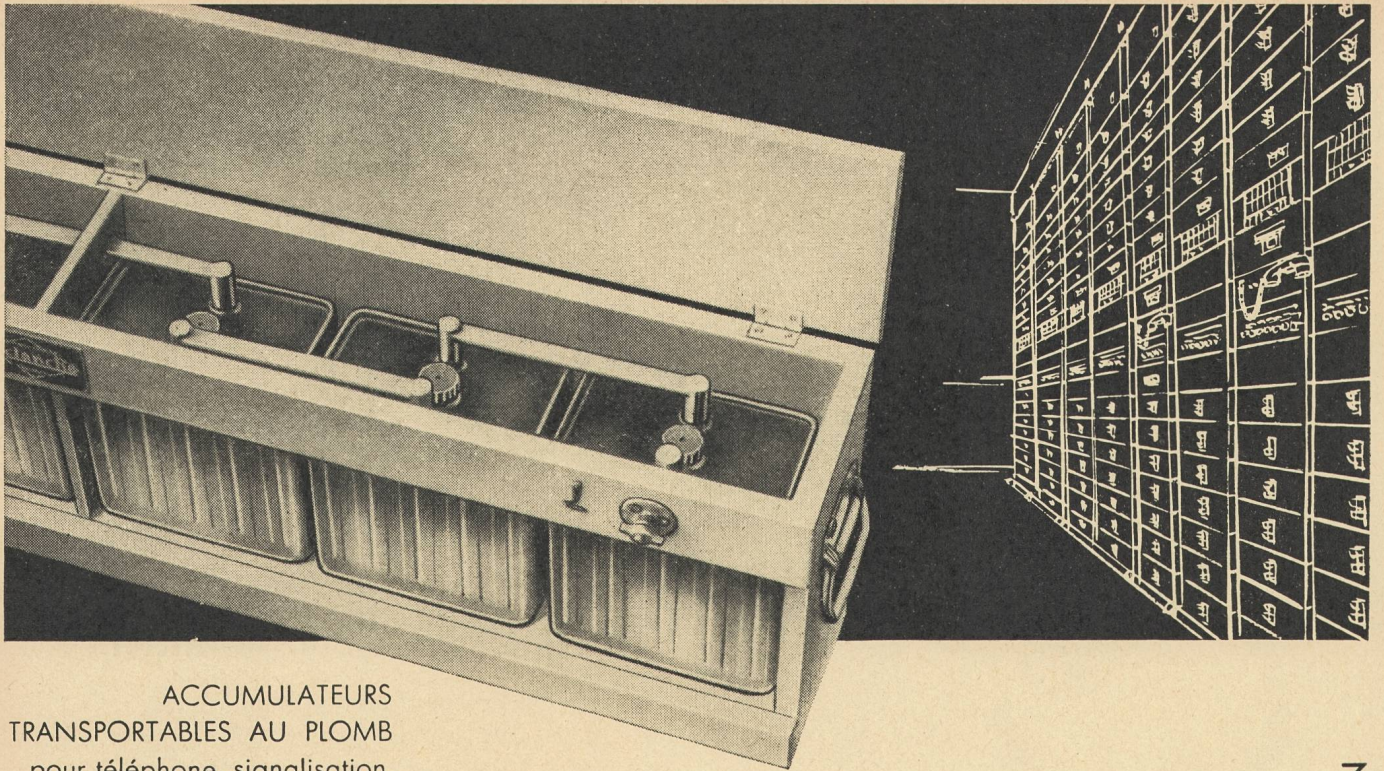

ACCUMULATEURS
TRANSPORTABLES AU PLOMB
pour téléphone, signalisation,
installations de secours, etc.

TRANSPORTABLE
BLEI-AKKUMULATOREN
für Telefon-Signal- und
Sicherungsanlagen usw.

LECLANCHÉ SA

YVERDON

Seit mehreren Jahrzehnten stellen wir Drähte und Kabel für elektrotechnische Zwecke her, vom haardünnen Leiter für die feinsten Apparate bis zum dicken Flachprofil zur Verwendung im Grossmaschinenbau. Die dabei gesammelte reiche Erfahrung in der Herstellung und Verwendung der verschiedenen Leitertypen steht unserer Kundschaft jederzeit zur Verfügung. - Tel. (064) 8 42 36.