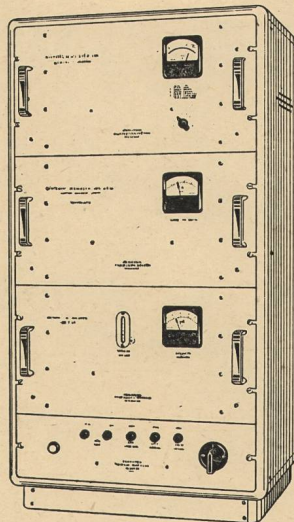

EBAUCHES S.A.

DEPARTEMENT OSCILLOQUARTZ NEUCHÂTEL
SCHWEIZ

C 55711 D

C. MOJONNET

QUARZUHR
TYPE B-243

QUARZNORMALGENERATOR
TYPE B-239

QUARZUHREN
QUARZNORMALGENERATOREN
FREQUENZ-KOMPARATOREN
FREQUENZTEILEK
QUARZE