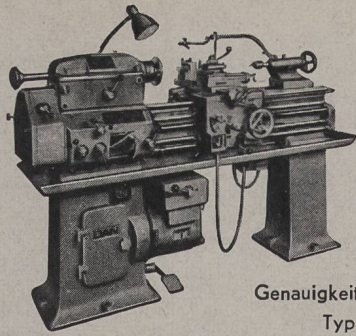

GEBRÜDER SINGEISEN LIESTAL

Schlosserei

Gegründet 1803

EISENKONSTRUKTIONEN

Genauigkeits-Drehbank
Typ «DAN»

CHRISTEN & CO. AG. BERN
Zeughausgasse 17 Telefon (031) 2 56 11

**Leitungsschnüre für Telephon-
und Radio-Apparate**