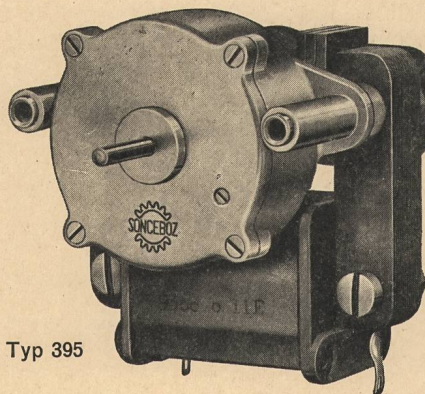

Typ 395

VERZÖGERUNGSSCHALTER 0,5 sec ... 15 Std.

Synchronuhrwerke

IMPULSGEBER - ZEITSCHALTER
PRÄZISIONS-KURZZEITSCHALTER
HEMMWERKE - TIMERS
SCHNECKENGETRIEBE