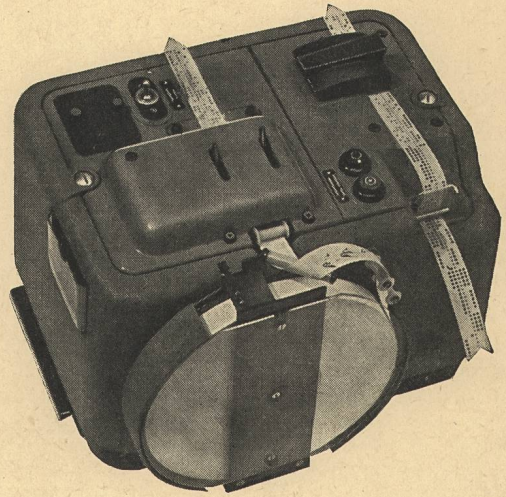

AUTELCA AG GÜMLIGEN (Bern Schweiz)