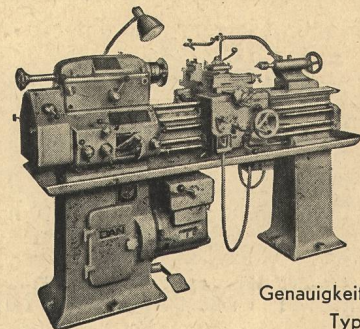

A. BLASER & CO., SCHWYZ

Telephon (043) 324 35

ZÜRICH Telephon (051) 34 98 30

Genauigkeits-Drehbank
Typ «DAN»

CHRISTEN & CO. AG. BERN

Zeughausgasse 17

Telephon (031) 2 56 11