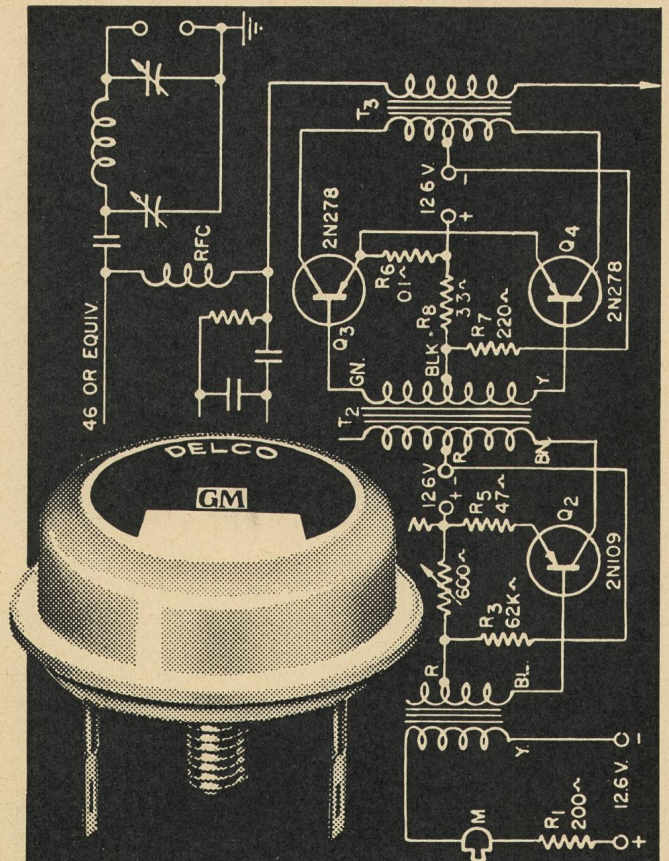

DELCO

Ge-Leistungstransistoren

- Maximumkollektorstrom I_C bis 50 A
- Kollektor-Diodenspannung V_{CB} 120 V

DELCO

Si-Leistungstransistoren

- Maximumkollektorstrom I_C bis 1 A
- Kollektor-Diodenspannung V_{CB} 100 V

DELCO

Si-Leistungsdioden

- Dauerstrom bis 40 A
- Sperrspannung bis 400 V

MUSTER UND AUSKÜNFTE DURCH:

Vertreter für die Schweiz:

Ebauches S.A.,
Dép. Oscilloquartz
Brévards 16
Neuchâtel

oder

GENERAL MOTORS SUISSE S.A.
BIENNE SUISSE