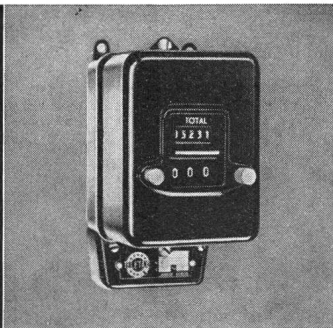

Telephongebühren-
melder TELETAXE
für Aufbaumontage