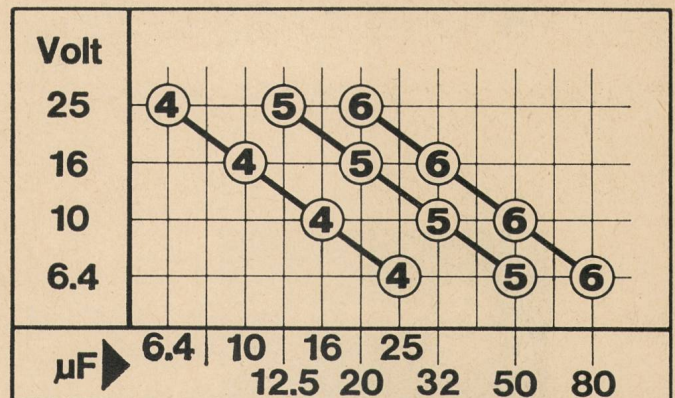

PHILIPS

TROCKENELEKTROLYT-

ALUMINIUMFOLIEN- KONDENSATOREN

Hohe Zuverlässigkeit

Lange Lebensdauer

— 80 bis +85° C

Hohe Stabilität der Kapazität

Hohe Stabilität des tg δ

Günstiger Preis

PHILIPS AG ZUERICH

Abt. Elektronenröhren und Einzelteile

Tel. (051) 25 86 10 Postfach Zürich 27

4/5/6 : Nr. der Bechergrösse
Abbildungs-Masstab 1:1