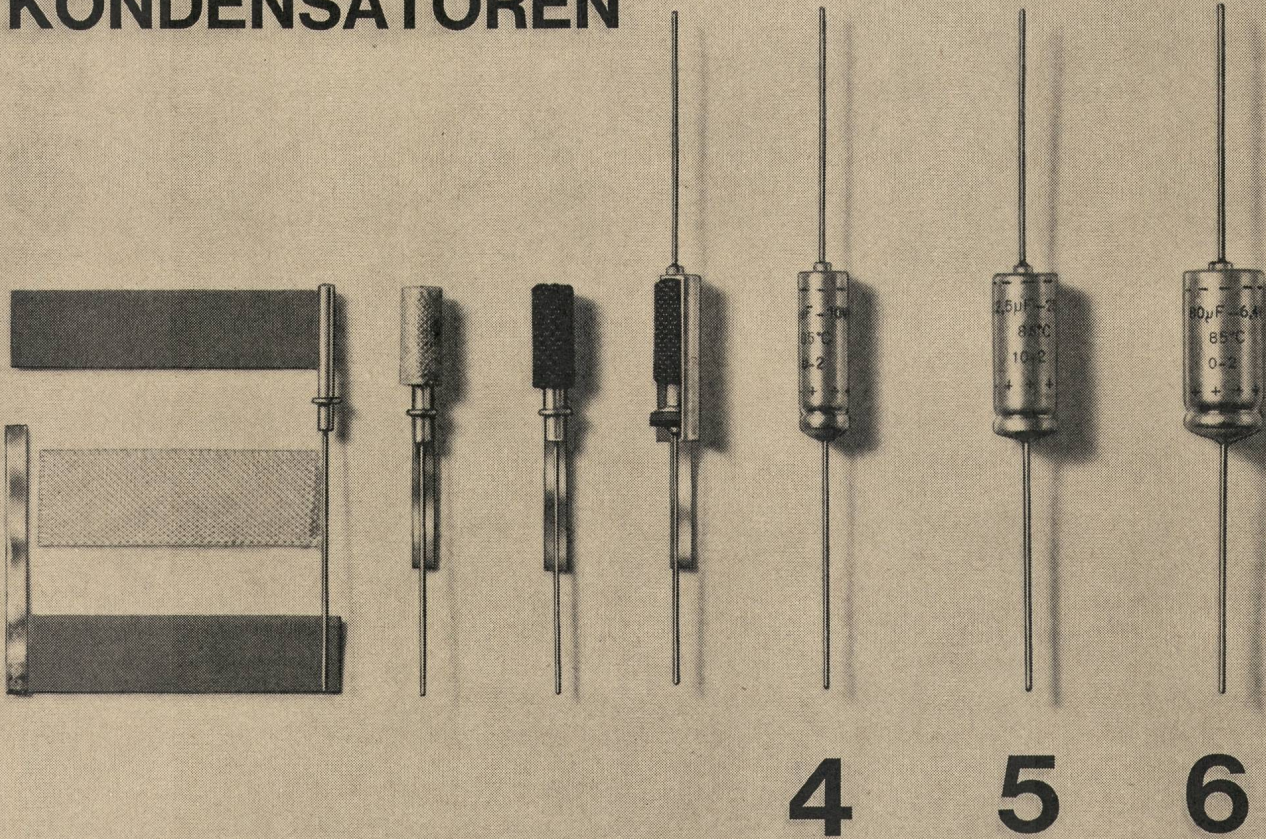

PHILIPS

TROCKENELEKTROLYT-

ALUMINIUMFOLIEN- KONDENSATOREN

Hohe Zuverlässigkeit

Lange Lebensdauer

— 80 bis +85° C

Hohe Stabilität der Kapazität

Hohe Stabilität des tg δ

Günstiger Preis

PHILIPS AG ZUERICH

Abt. Elektronenröhren und Einzelteile

Tel. (051) 25 86 10 Postfach Zürich 27

4/5/6 : Nr. der Bechergrösse
Abbildungs-Masstab 1:1