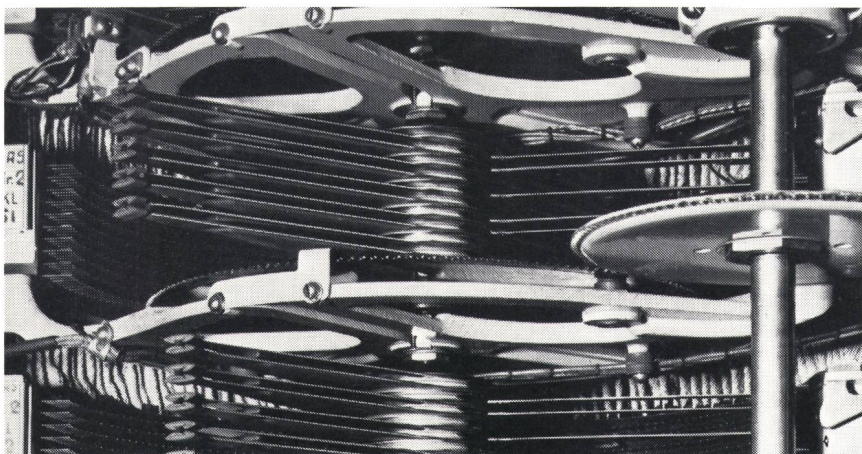

Eine Telefonzentrale von 1976 hat mehr Möglichkeiten, einen Fehler zu vermeiden, als eine Telefonzentrale von 1935.

7-A Sucher

Bei modernen Zentralen ist der Gedanke, der den Prüf- und Unterhaltseinrichtungen zugrunde liegt, ein anderer als bei elektromechanischen Drehwählersystemen. Bei den Drehwählersystemen klassischer Bauart wurde meistens die Methode des vorbeugenden Unterhalts angewendet. Die Schalteinheiten enthielten elektromechanische Organe, die mit Grenzbedingungen arbeiteten und ein periodisches Nachregulieren benötigten. In modernen Automaten-Systemen wäre diese Methode in verschiedener Hinsicht unzweckmässig. Autonome Schalteinheiten, die für sich allein geprüft werden können, sind in der Minderzahl. Das eigentliche Wählerorgan, das die Verbindung trägt, beschränkt sich auf die Kreuzpunktkontakte. Störungen an diesem