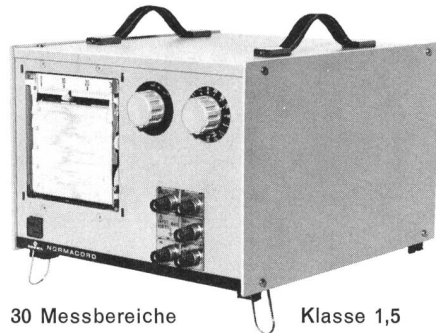

NORMACORD Tragbarer Universal-Linienschreiber

Robust
Wartungsfrei
Einfachste
Bedienung

30 Messbereiche Klasse 1,5

AC: 1,5 mA ... 6 A / 6 V ... 600 V_{eff}
DC: 1,5 mA ... 6 A / 1,5 V ... 600 V
5 mA und 20 mA für Anschluss von Messwert-
umformern
Frequenzbereich 15 ... 40 ... 500 ... 1000 Hz
Dämpfung kontinuierlich einstellbar
Schreibbreite 100 mm
Papiervorschübe ab 5 mm/h bis 72 m/h
Modernstes Registriersystem mittels aufsteckbarer
Tintentankfeder