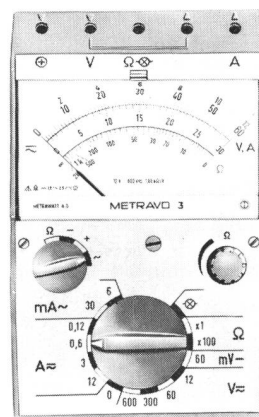

Qualitätsprodukt der

velectra sa
bienne

Das Vielfachmessgerät
mit Ueberlastschutz
im Taschenformat

METRAVO[®] 2 und 3

21 Messbereiche V, A, Ω

0 - 60 mV bis 3 V—

0 - 12 V bis 600 V \approx

0 - 0,6 mA bis 12 A \sim