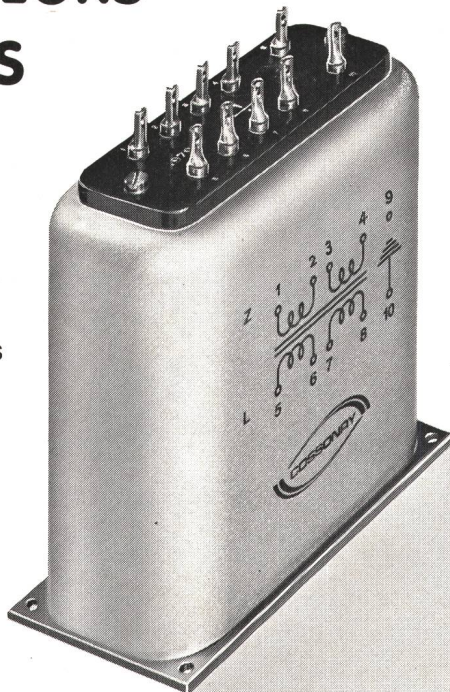

Rigidité diélectrique
à 50 Hz - 2 Min.

2 - 4 - 15 - 30 kV

Protection
contre les surtensions
éventuelles

Adaptation
d'impédance

Formation de points
à tension nulle pour
la transmission par
circuits fantômes.