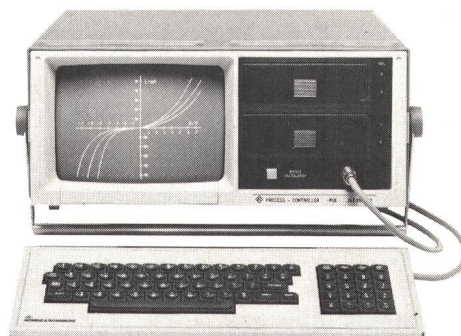

Generalvertretung
und Service
für die Schweiz

**ROSCI
Telecommunication AG**

3000 Bern 31, Postfach 63
Telex 32 137
Telefon 031 44 27 11