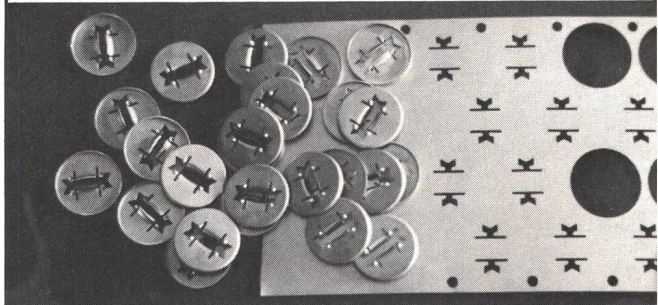

3 Pluspunkte in Kombination . . .

- Stanzteile, Feinstanzteile, Schnellstanzteile
- Stanz-Folge-Schnell-Feinstanz-Werkzeuge, allgemeine mechanische Bearbeitungen
- Sprech-Video-Überwach-Anlagen
  Prüfsummer
  Elektronikapparate

**Jet
Cirtest**

. . . ergeben eine **runde Sache!**

E. Schori AG, 3018 Bern
Tel. 031 56 31 66, Telex 33 838 Jetel
Verlangen Sie unseren Reiseingenieur

PROCESS-CONTROLLER PUC

- Kompaktes IEC-Bus-Steuergerät
- Erweitertes Basic mit komfortablem IEC-Bus-Editor
- Zwei eingebaute Floppy-Laufwerke
- Störstrahlsicher
- Abgesetztes Tastenfeld und Gestelleinbaumöglichkeit
- 32-K-Byte-RAM-Programmspeicher
- 32-TTL Treiber/Sensoren und Analog-Interface
- RS-232-Interface

ROHDE & SCHWARZ