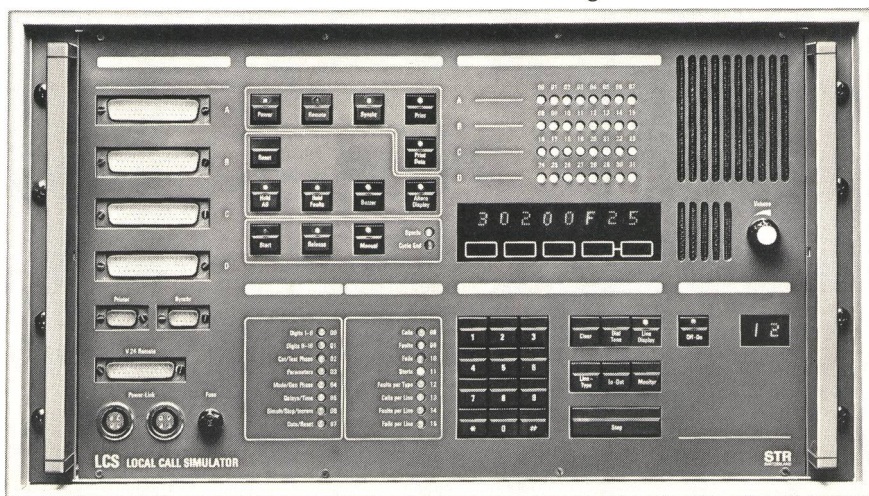

Der LCS-2 ist mit einer Fehlerauswertung versehen.

Auf den Prüfablauf des LCS-2 ist hundertprozentig Verlass. Denn wir haben eine neuartige Fehlerauswertung eingebaut, die allfällige Fehlfunktionen sofort aufspürt. Der LCS-2 führt in Verbindung mit dem Printer auch ein statistisch auswertbares Protokoll, das auch über längere Zeit eine präzise Ermittlung der Dienstqualität erlaubt.

Der LCS-2 bietet Ihnen die Möglichkeit mitzuhören.

Bei der Installation ist der neue Mithörverstärker des LCS-2 eine

wertvolle Hilfe: auch bisher nicht erfassbare Geräusche lassen sich nun sofort feststellen. Ebenso werden falsche Signale ermittelt – lästige Fahndungsarbeiten entfallen für immer.

Der LCS-2 prüft gleichzeitig bis zu 32 Anschlüsse.

Dabei können 16 Anrufe simultan hergestellt werden. Sind weitere gleichzeitige Anrufe nötig, lassen sich mehrere LCS-2 parallel und synchron betreiben.

Der LCS-2 nimmt weniger Platz in Anspruch.

Um die Installation und die Inbetriebnahme aller gängigen Orts- und Hauszentralen zu ermöglichen, wurde der LCS-2 als Gerät für den mobilen Einsatz konzipiert. Seine Aussenmasse wie sein Gewicht sind entsprechend – er ist nicht grösser und nicht schwerer als eine portable Schreibmaschine, kann aber ohne Neuprogrammierung und ohne Hardware-Veränderung überall eingesetzt werden.

Der LCS-2 ist praktisch wartungsfrei.

Das integrierte Selbstprüfungsprogramm der vollelektronischen Anlage zeigt eventuelle Betriebsstörungen augenblicklich an. Störungsfreie Arbeit ist also gewährleistet – und das bei einem Betriebstempo, das viermal höher ist als bei jedem herkömmlichen elektromechanischen Simulator.

Mehr über den LCS-2 verraten wir Ihnen gerne.

Schicken Sie uns einfach den Coupon.

Standard Telefon und Radio AG
8055 Zürich
Friesenbergstrasse 75

PTT

Firma _____

Adresse _____

Zuständig _____

Standard Telefon und Radio AG

STR

Ein IIT-Unternehmen