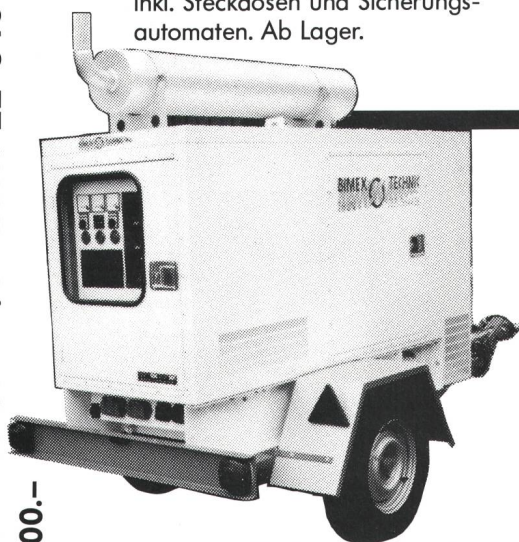

STROMERZEUGER

BIMEX-OFFERIERT / BIMEX-OFFRE: PERKINS 22-840 kVA

ab Fr. 28'900.-

STROMERZEUGER

Schallisoliert auf Strassenanhänger
inkl. Steckdosen und Sicherungs-
automaten. Ab Lager.

GROUPES ELECTROGENES

Insonorisé sur remorque routière
prises et disjoncteurs incl.
Du stock.