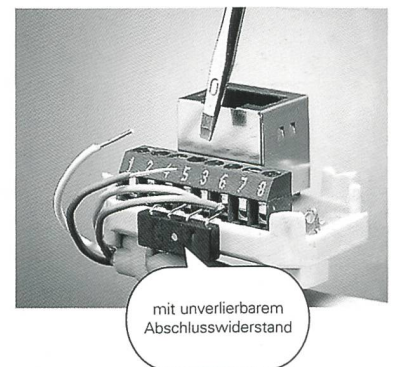

R&Mswissline

Einfacher, schneller und günstiger