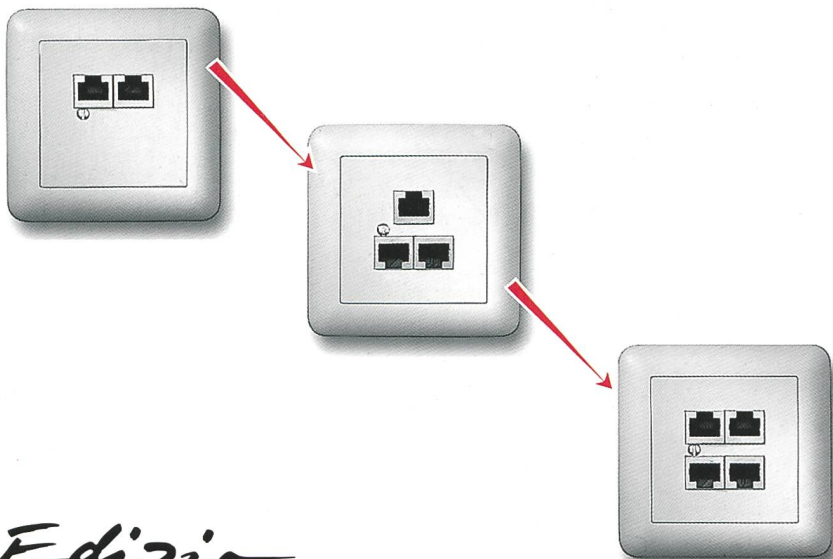

... von Profis für Profis.

Sind Sie neugierig auf das neue «R&M swissline»-Sortiment? Bestellen Sie jetzt Ihren Gratis-Katalog. (Sortiment und Katalog lieferbar ab Januar 1999)

Reichle & De-Massari AG

Binzstrasse 31
CH-8622 Wetzikon
Telefon 01 931 93 20

www.rdm.ch

R&M

Edizio
by
FELLER