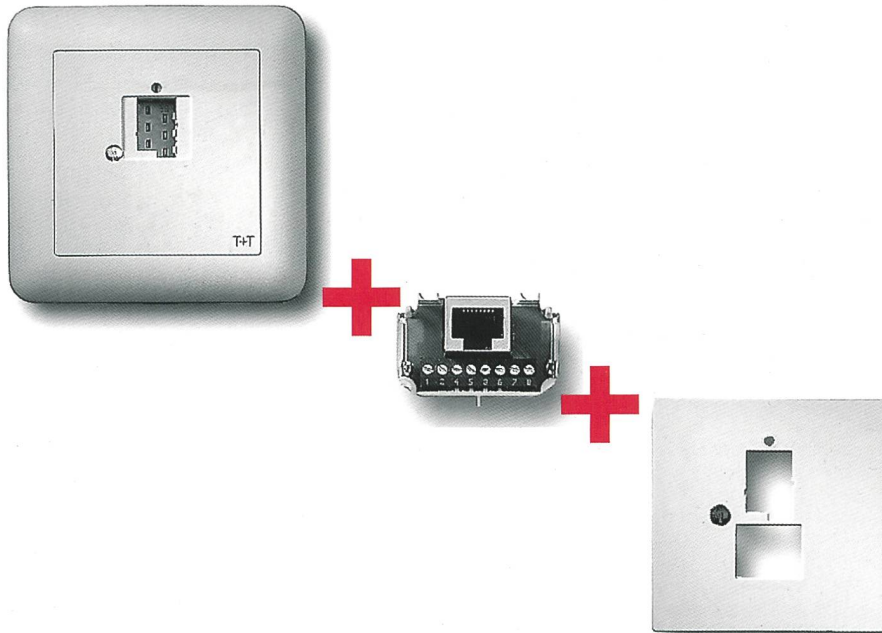

Meeting der Telekom- Giganten

Impressionen aus Genf

Home Network: Der Anfang einer Erfolgs- geschichte?

BONAPARTE: ATM Passive Optical Network Access Facilities

Computer sind doof

swisscom

TT83 oder RJ45? Sowohl als auch!

Wollen Sie eine bestehende analog Telefondose (TT83) erweitern mit einem ISDN RJ45-Anschluss?

Nichts einfacher als das: Man nehme einen RJ45-Einsatz des neuen Telefon-Anschluss-Sortimentes «R&M swissline» mit einer Abdeckplatte einen Schraubenzieher und in zwei Minuten ist Ihr neuer Telefonanschluss perfekt.