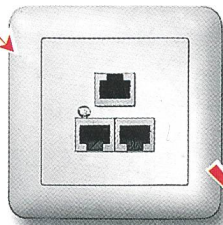

... von Profis für Profis.

Sind Sie neugierig auf das neue «R&M swissline»-Sortiment? Bestellen Sie jetzt Ihren Gratis-Katalog. (Sortiment und Katalog lieferbar ab Januar 1999)

Reichle & De-Massari AG

Binzstrasse 31
CH-8622 Wetzikon
Telefon 01 931 93 20

www.rdm.ch

Edizio
by
FELLER