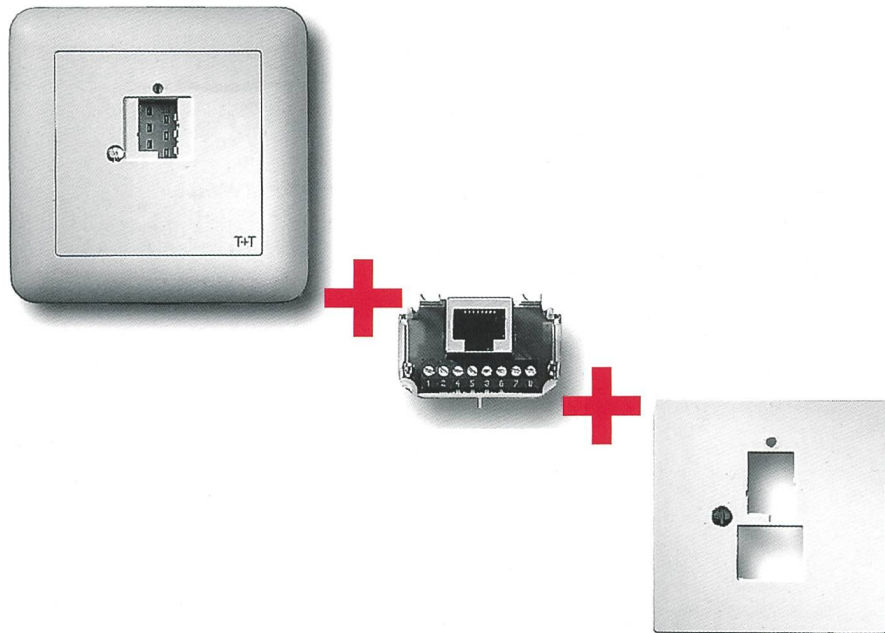

## TT83 oder RJ45? Sowohl als auch!

Wollen Sie eine bestehende analog Telefondose (TT83) erweitern mit einem ISDN RJ45-Anschluss?

Nichts einfacher als das: Man nehme einen RJ45-Einsatz des neuen Telefon-Anschluss-Sortimentes «R&M swissline» mit einer Abdeckplatte einen Schraubenzieher und in zwei Minuten ist Ihr neuer Telefonanschluss perfekt.