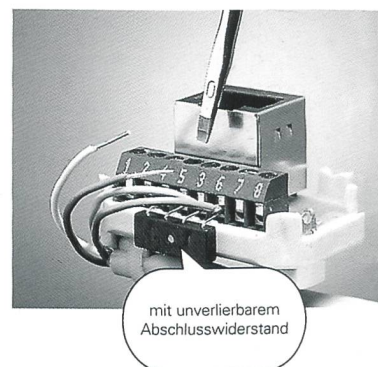

mit unverlierbarem Abschlusswiderstand

R&Mswissline

Einfacher, schneller und günstiger