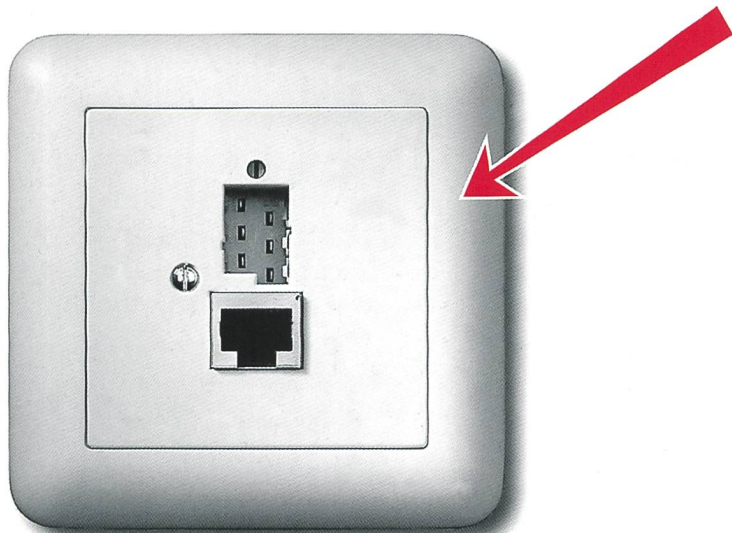

mit unverlierbarem Abschlusswiderstand

R&Mswissline

Einfacher, schneller und günstiger