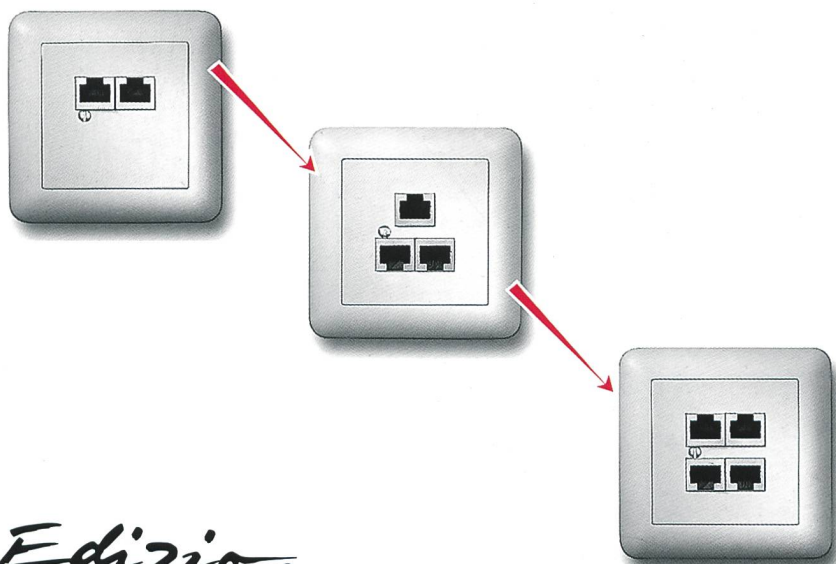

... von Profis für Profis.

Sind Sie neugierig auf das neue «R&M swissline»-Sortiment? Bestellen Sie jetzt Ihren Gratis-Katalog. (Sortiment und Katalog lieferbar ab Januar 1999)

Reichle & De-Massari AG
Binzstrasse 31
CH-8622 Wetzikon
Telefon 01 931 93 20

www.rdm.ch

R&M

Edizio
by
FELLER