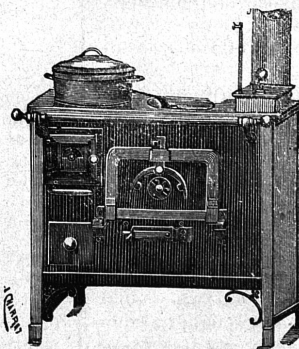

Fabrique d'Appareils
de chauffage

H. MOULIN
CONSTRUCTEUR

Pré-du-Marché, 14, LAUSANNE

Poêles — Cheminées
Calorifères

Fourneaux de cuisine