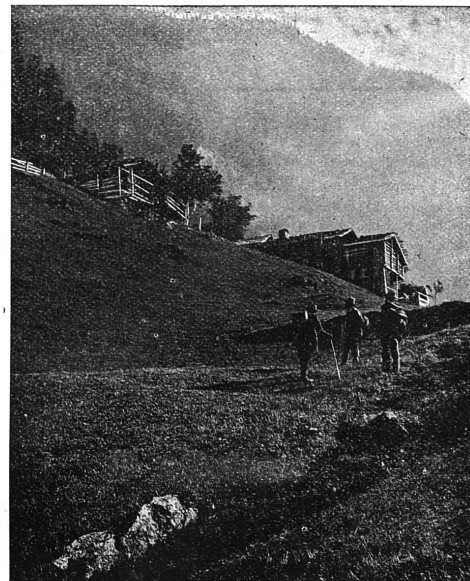

Les entrepôts sont ouverts tous les jours à la vente. Livraison à domicile

CHANGEMENT DE DOMICILE

Le magasin

E^D HUBERT

jusqu'ici Grand-Pont 1 (Anc. Poste) est transféré

RUE HALDIMAND 20 (BEL-AIR)

Grande vente de potagers spécialement construits pour la campagne, ainsi que d'articles de ménage avec 20 % de rabais.

ECOLE DE COUPE ET COUTURE
(Méthode Guerre)

Mme Vittet, diplômée de Paris
5, PETIT CHÊNE, 5 **Lausanne**

DAMES 18

Conseils discrets par case Dara 6303 Rhône, Genève.

VINS DE VILLENEUVE
Médaille d'or, Genève 1896.
MONNET & Cie, Lausanne

Boucherie Chevaline
Lausannoise
Edmond WEICHSLER
18, Ruelle du Gd-Pont, 18

achète les chevaux pr abattre et abattus d'urgence. — Paie prix élevés comptant. — Si nécessité, arrivée immédiate. Télép. : Boucherie 35.05, Domicile 28.87.
Camion-auto à disposition.

Royal Biograph

Place Centrale - LAUSANNE - Téléphone 29.39
Matinée à 3 h. Tous les jours Soirée à 8 1/2 h.
Du Vendredi 9 au Jeudi 15 juillet 1920.
Dimanche 11 juillet : MATINÉE dès 3 heures. 101

PROGRAMME DE TOUT PREMIER ORDRE

LE JEU DE LA MORT
Grand drame d'aventures mondaines en 4 parties avec
A. ULTUS

Un film sensationnel entre tous :
L'AVION FANTÔME

Passionnant ciné-roman d'aventures étonnantes.
3me épisode : **MARIÉE PAR FORCE !** 4me épisode : **PÉRILLEUSE ÉVASION !**

Chemin de fer électrique Martigny-Châtelard.

La Cretlaz.