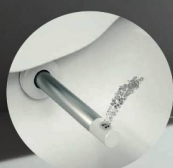

## WC DOUCHE CLEANET RIVA

Design by PETER WIRZ

Laufen a magistralement réussi à intégrer la délicate technologie du WC douche dans un corps céramique entièrement fermé. L'esthétique architectonique de la salle de bains classique est élégamment soulignée par la beauté de la ligne du WC douche Cleanet Riva. CLEANETCH

# LAUFEN

COMMANDE INTUITIVE PAR LE BOUTON ROTATIF.

SIÈGE ET ABATTANT AMOVIBLES POUR UN NETTOYAGE FACILE.

DÉTARTRAGE INTÉGRÉ LA TOTALITÉ DU SYSTÈME D'ÉCOULEMENT.

NETTOYAGE THERMIQUE DES ÉLÉMENTS CONDUCTEURS D'EAU AVEC UNE EAU CHAUFFÉE À 70 DEGRÉS.