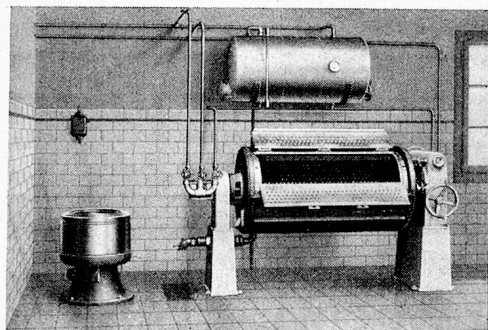

1346

Gegr.
1872

Wäscherei-Anlagen für Spitäler, Sanatorien, Heil- und Pflegeanstalten
Neue Konstruktionen für wirtschaftl. Betrieb. Vorschläge, Referenzen

A. CLEIS Wäschereimaschinen-
fabrik **SISSACH**