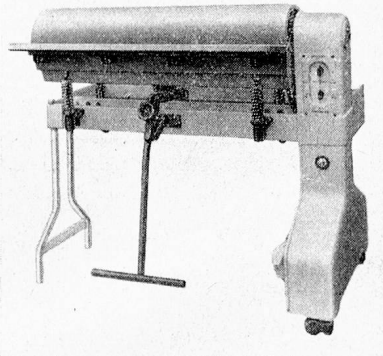

1291

SCHLARAFFIA-WERK A.-G. - BASEL

DIE ELEKTRISCHE

Protos-Bügelmaschine

weist folgende Vorteile auf: **Freies Walzenende, Walzenlänge, 85 cm. Regulierbare Heizung, max. 3000 Watt, m. Signallampe. Verstellbare, solide Mulde aus Gußeisen, innen geschliffen.**