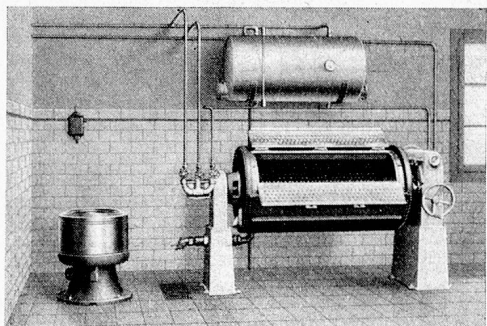

bewährt sich überall

1367

„MAHE“ FARBEN UND LACKE

für alle Zwecke

Erhältlich in Pasta und streichfertig zu günstigsten Preisen und nur bester Qualität

Mit höflicher Empfehlung

M. HESSEL, ZÜRICH 3

Lack- und Farbenfabrik, Aemlerstr. 18
Telephon 34.915