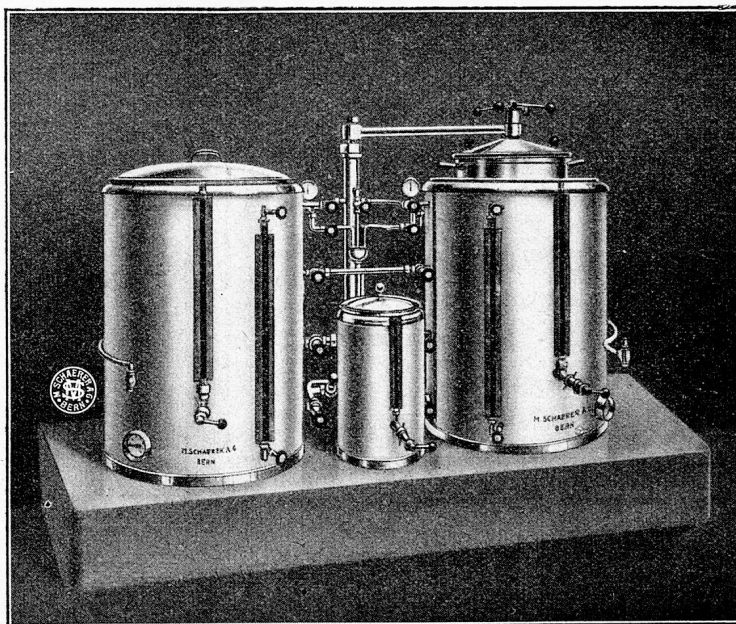

MODERNE KAFFEE-APPARATE

Einfache und praktische Bedienung. Kostenlose, fachmännische Beratung.
 Prima-Referenzen!

1253

Kaffee-Maschine (Inhalt je 125 Liter) geliefert an das Kantonsspital Luzern

Telephon-, Uhren-, Lichtsignal- und Alarmanlagen