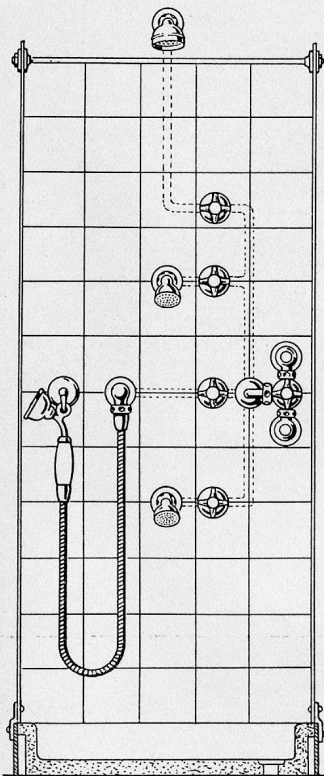

R. Nußbaum & Co. AG. Olten METALLGIESSEREI - ARMATUREN

Depot in Basel
Depot in Zürich

Duschen-Anlagen

Aerzte-Waschtische
Armaturen

Hydrotherapie-
Apparate

Komplette
Duschen-Katheder

Dampfduschen

Thermostat
Mischbatterien für
Dauerbäder

Sicherheits-
Misch-Batterien

U. S. W.

1469