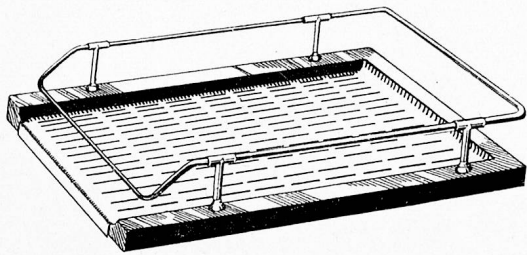

Download PDF: 26.11.2024

ETH-Bibliothek Zürich, E-Periodica, <https://www.e-periodica.ch>

Spültröge und Abtropfbretter

speziell geeignet für Etagen-Offices, in allen Ausführungen und Preislagen

OTTO FIECHTER, Apparatebau, **BASEL**
Feldbergstrasse 119 1293 Telephon 45.058