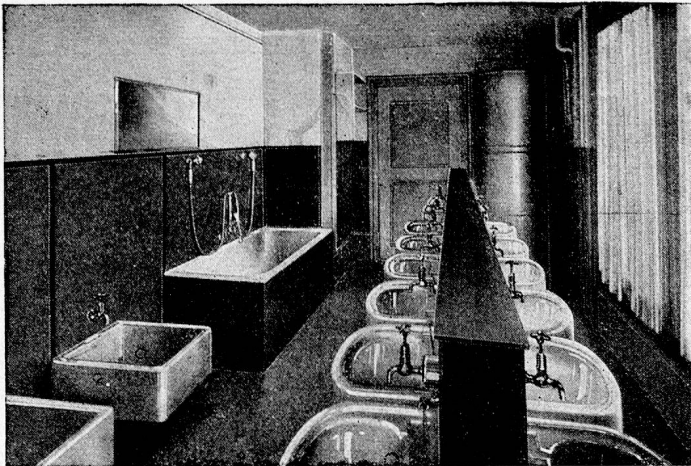

Fabrik: Hofstrasse 535 Telephon 55.650

MD

Schoop & Co.

Zürich 1, Usterstrasse 5, Telephon 34.610

637a

Der hygienische Wandbelag mit
**Glanz-Eternit „Spezial“
 oder Eno-Wandplatten**

ist fugenarm, leicht zu reinigen, unverwüstlich und doch billiger. Verschiedene Farben.