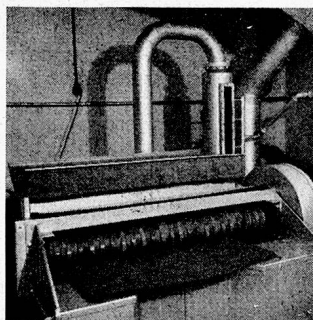

Die Firma A. Sternegg in Schaffhausen liefert direkt
ab Fabrik an Private **BESTECKE** in schwer versil-
berter Ausführung von gepflegtem Stil. Durch be-
sonders vornehme Form und währschaffe Schweizer-
Qualität sind alle **STERNEGG-BESTECKE** ausgezeichnet.
Die originelle Verkaufsart ermöglicht die Berechnung
der weitaus vorteilhaftesten Preise in der ganzen
Schweiz. Wer auf Gediegenheit und Geschmack
etwas hält und wer günstig kaufen will, verlange
Muster und Offerte direkt von
A. STERNEGG, Silber- und Metallwarenfabrik
SCHAFFHAUSEN