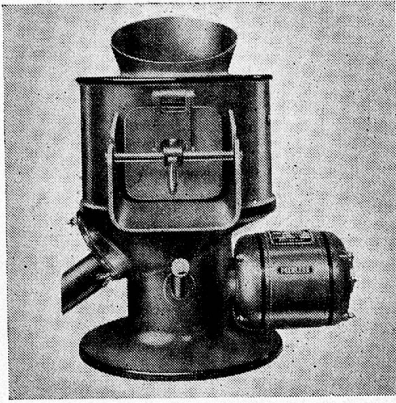

Verlangen Sie die erstklassigen Fabrikate der

Pferdehaarspinnerei

Roth & Cie. Wangen a. A.

Gegründet 1748

Eine

PEERLESS

Kartoffel- und Rübenschälmaschine,
eine Steckdose und ein Wasserhahn — und Sie können die Arbeit von Stunden in Minuten erledigen.
Leistung: 5 kg per Minute.