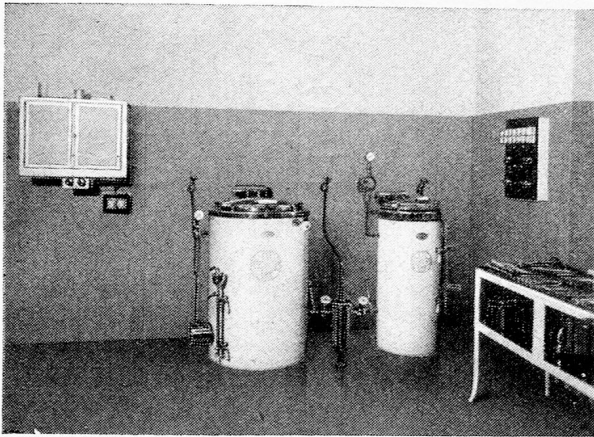

EMIL HITZ, ZÜRICH 4

Fabrik für alle Drahtgeflechte Tel. 36.542
BIRMENSCHENSTRASSE 55

Der hygienische Wandbelag:

GLANZ Eternit Special

Diese Platten sind abwaschbar, säure- und stossfest. Ihre hellen Farben und der weiche Seidenglanz ergeben eine freundliche Raumwirkung