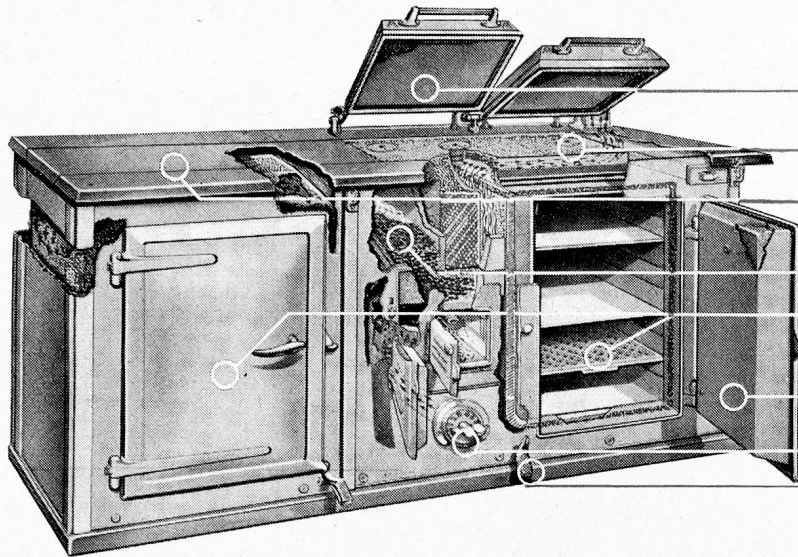

Isolierdeckel, werden bei Nichtgebrauch der Kochplatte zugeklappt, sodass Hitze nicht fort kann.

Kochplatte, 90×40 cm mit Speicherblock von 255 kg, 400—480° C. Dauerleistung.

Herdplatte mit abgestuften Temperaturen zum leichten Kochen, Warmstellen, Geschirr vorwärmen usw.

Heizkammer.

Brat-, Back- und Kochschranke 47 cm breit, 63 cm hoch, 60 cm tief, mit abgestuften Temperaturen von 95—300° C., Tablare verstellbar.

Isolierte Türen. Auch alle übrigen Wandungen sind dick isoliert.