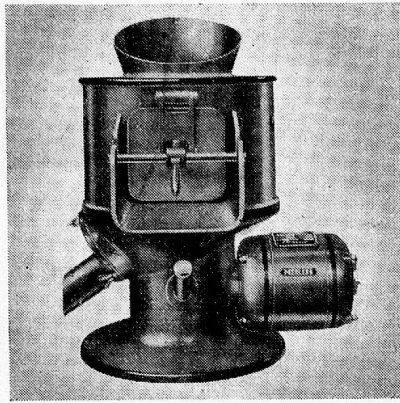

MAGGI'S WÜRZE

Eine

PEERLESS

Kartoffel- und Rübenschälmaschine,

eine Steckdose und ein Wasserhahn — und Sie können die Arbeit von Stunden in Minuten erledigen. Leistung: 5 kg per Minute.

Referenzen und Offerten durch