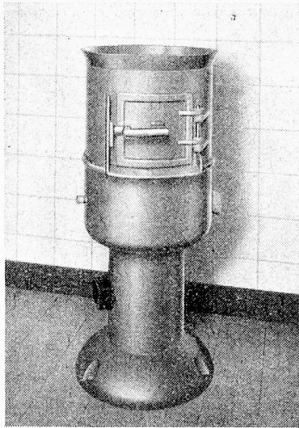

Fr. 5.- zirka, können Sie sich pro 100 Kg. Kartoffeln ersparen, wenn sie dieselben statt von Hand mit der neuen

1623

SCHWEIZER KARTOFFELSCHÄLMASCHINE „PROFITABEL“

schälen lassen.

Verlangen Sie Offerte durch die
Spezialfirma

ALBERT DUDLI
LUZERN - HALDENSTR. 7 - TEL. 27.838

*Wer auf Rosshaar ruht,
schläft gut!*

Rosshaar ballt sich nicht,
higt nicht und filzt nicht,
bleibt immer luftdurch-
lässig, kann jederzeit des-
infiziert werden — Ros-
shaar ist auf die Dauer die
beste und billigste Füllung
für Spitalbetten.

1616

Haben Sie schon den

1510

**Waschhängedraht
Anticorodal**

anodisch oxydiert probiert?

Dieser Draht ist wetterbeständig, dauerhaft, schwärzt
und **rostet nicht.** - Als Spezialität erhältlich bei:

EMIL HITZ, ZÜRICH 4

Fabrik für alle Drahtgeflechte Tel. 36.542

BIRMENSCHWANDSTRASSE 55

Höchstertrag erzielen Sie durch

**Universal-
Gartendünger**

ein **Volldünger**, grösstenteils organischen
Ursprungs, bei Obst-, Beeren-, Gemüse- und Blumenkulturen
erprobt und von Fachleuten glänzend begutachtet. 1560

HERMANN DAETWYLER A.-G.
Extraktionswerke **ZOFINGEN**