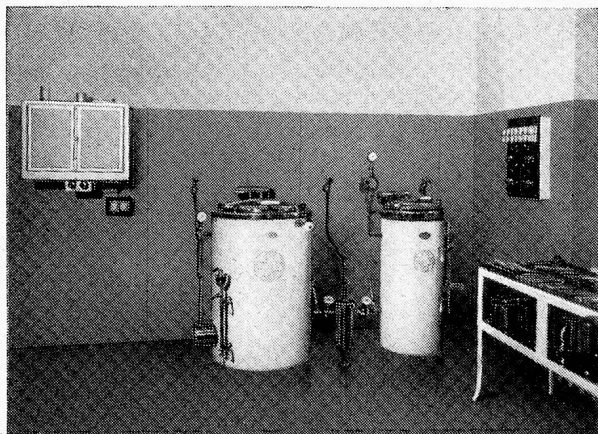

Der hygienische Wandbelag:

GLANZ Eternit Special

Diese Platten sind abwaschbar, säure- und stofffest.
Ihre hellen Farben und der weiche Seidenglanz er-
geben eine freundliche Raumwirkung

Glanz-Eternit A.-G., Niederurnen

Telephon Nr. 41.671

1304

Gasküche

1552

rasch und
leistungsfähig

Abwasser-Klär-Anlagen

projektiert

Ingenieurbureau F. Steiner, Bern

Laupenstrasse 4

1501